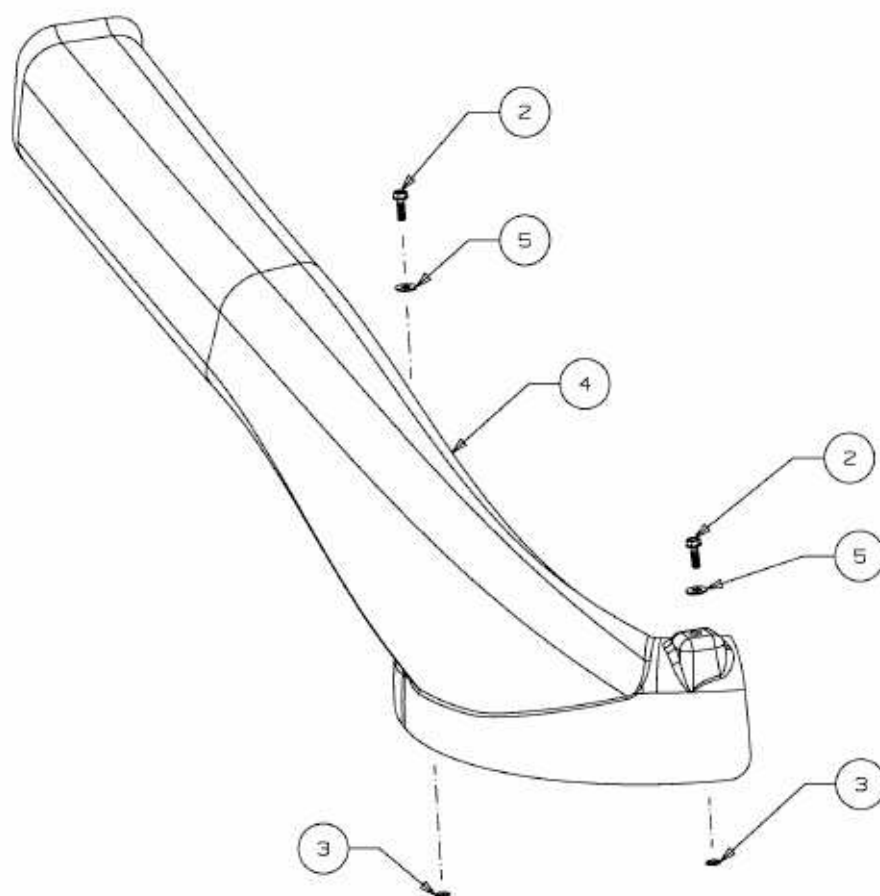

MASTERCUT 60 > 13A625EC659 (2013) > AUSWURFSCHACHT

E3-08200A-01