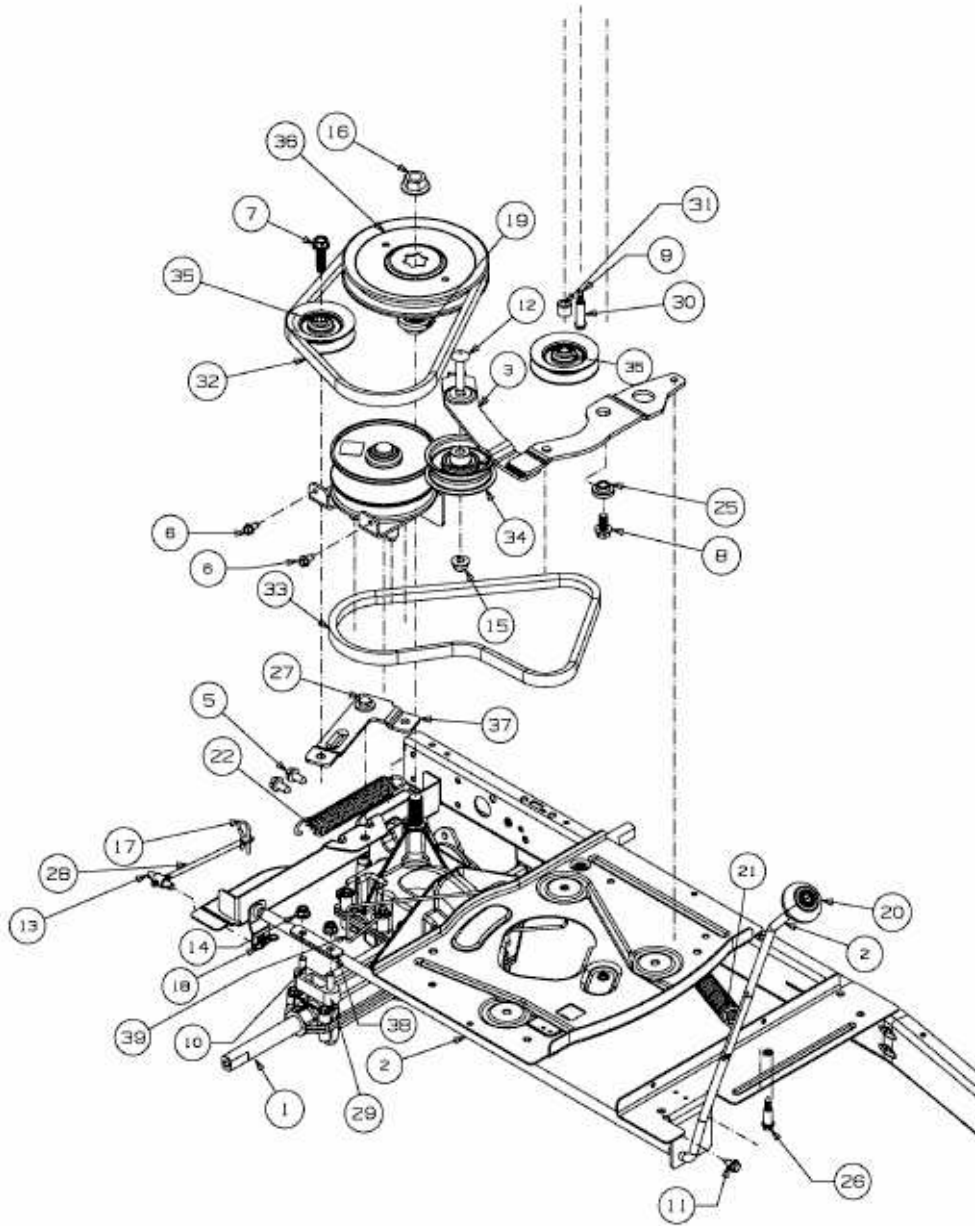

MASTERCUT 60 > 13A625EC659 (2013) > FAHRANTRIEB

E3-07641B-01