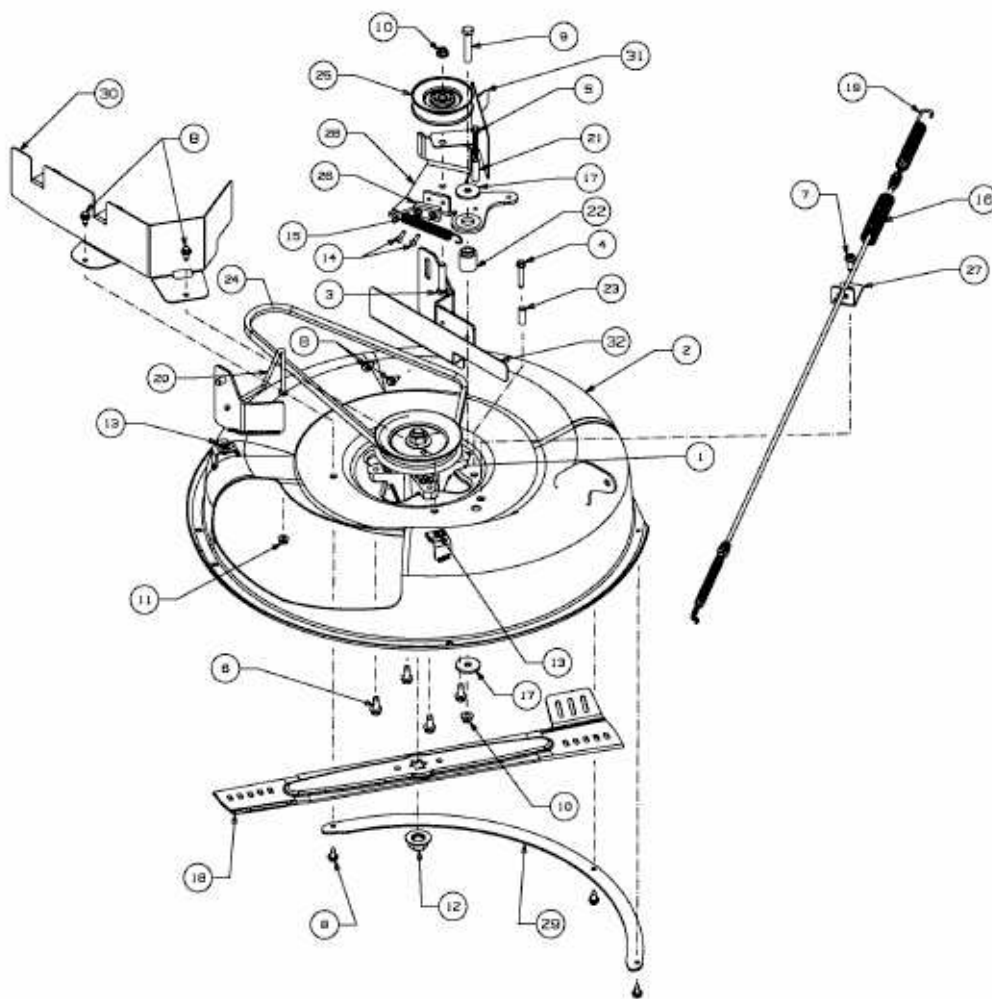

MASTERCUT 60 > 13A625EC659 (2013) > MÄHWERK C (24"/60CM)

E3-08197A-01