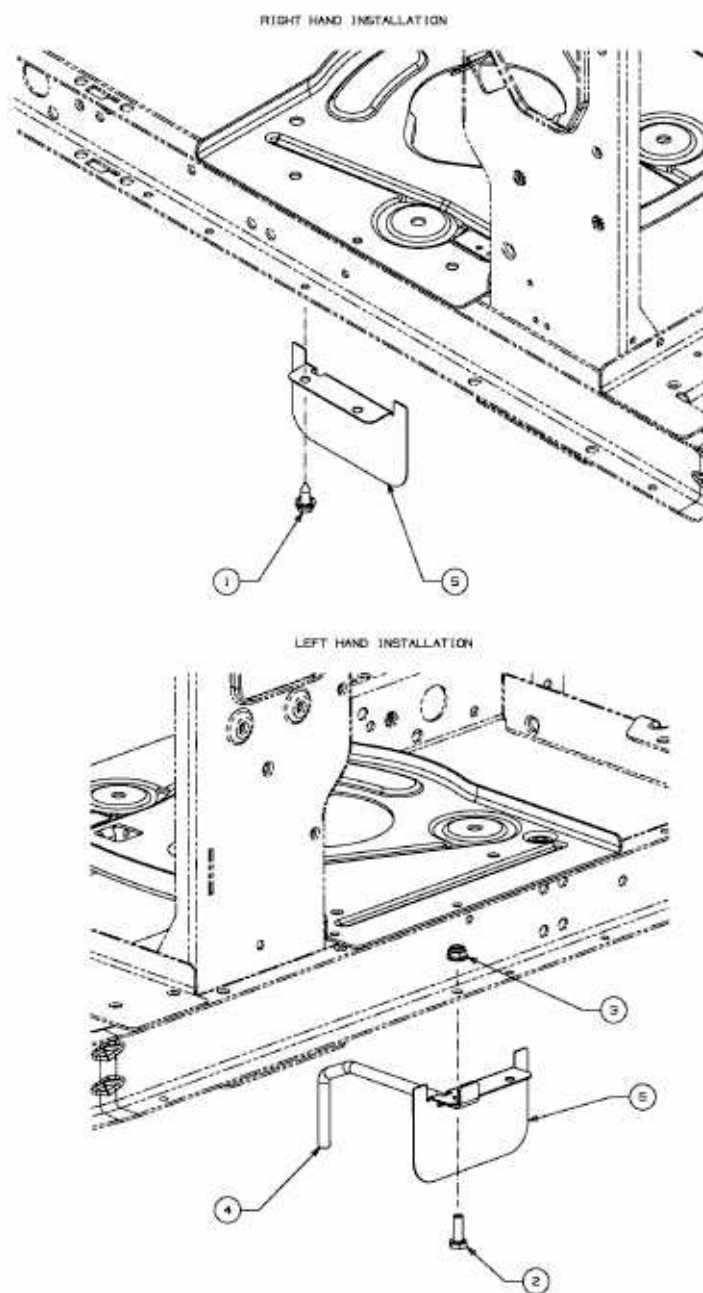

MASTERCUT 60 > 13A625EC659 (2013) > KEILRIEMENFÜHRUNG

E3-08196A-01