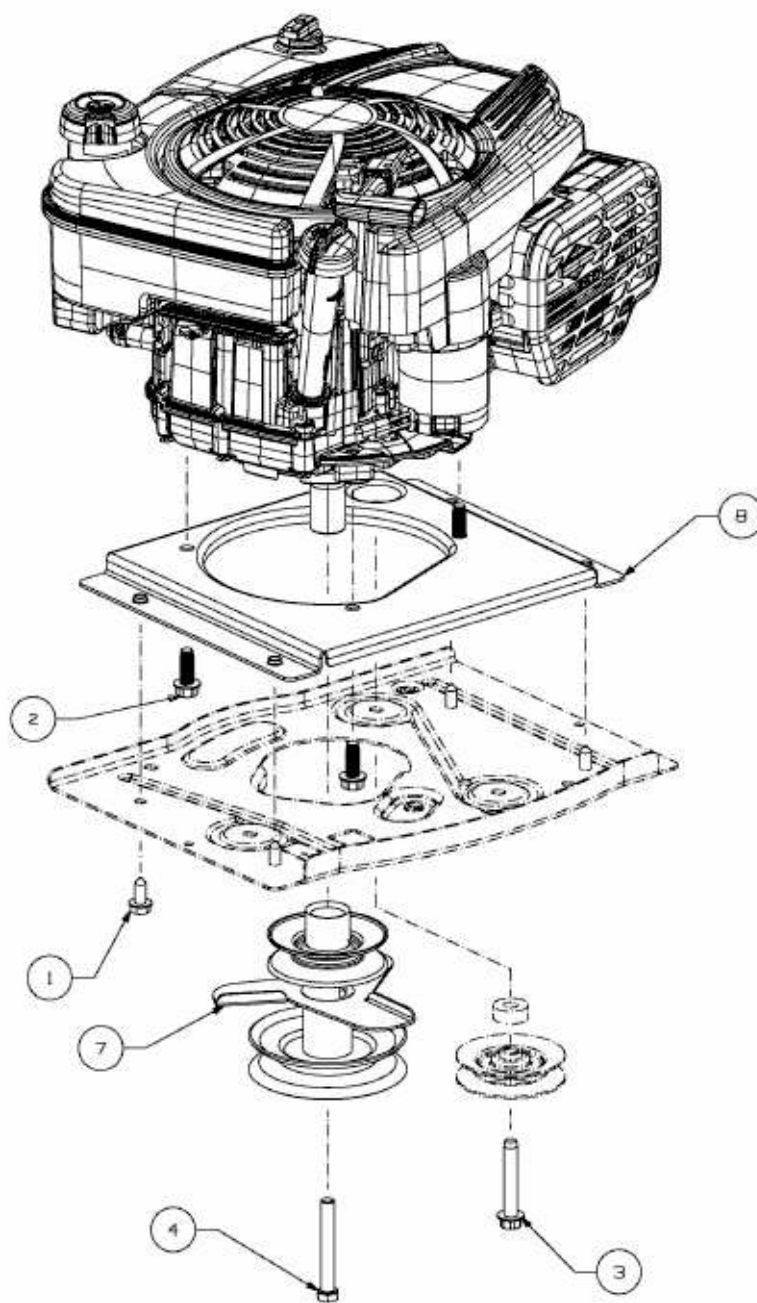

MASTERCUT 60 > 13A625EC659 (2013) > MOTORKEILRIEMENSCHLEIBE, MOTORZUBEHÖR

E3-08194A-01