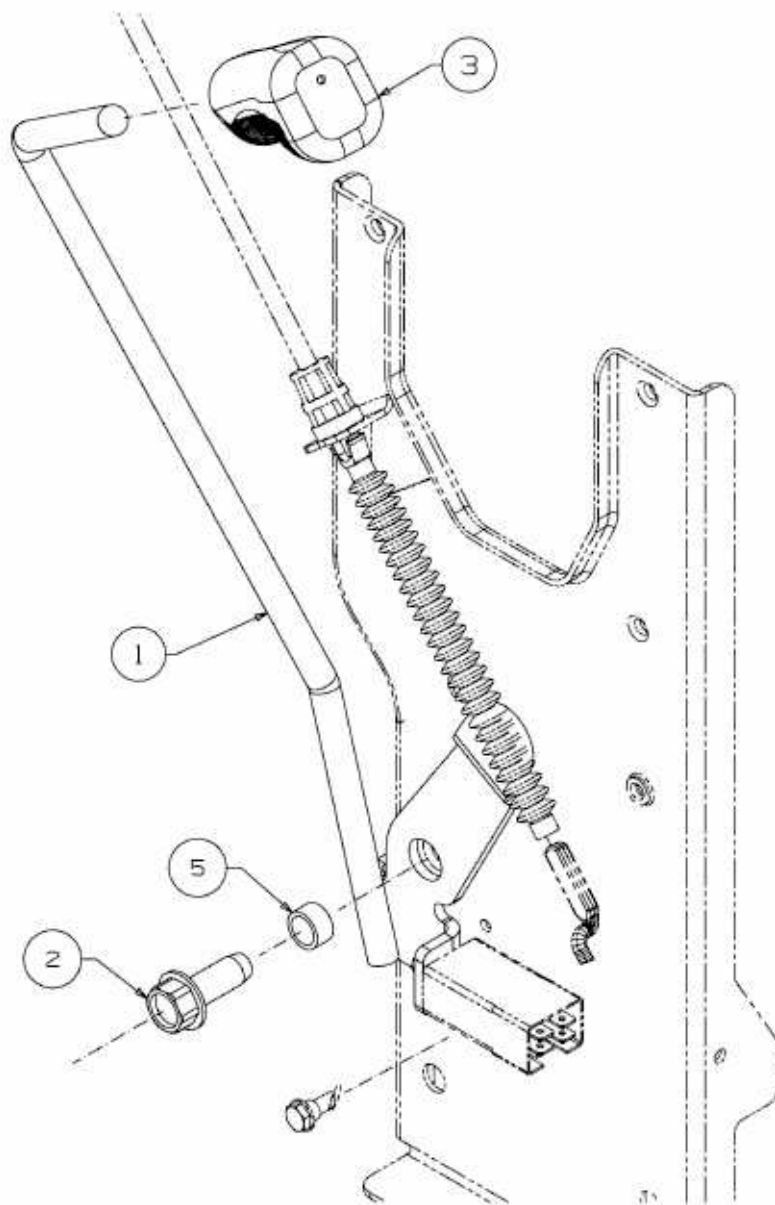

MASTERCUT 60 > 13A625EC659 (2013) > MÄHWERKSEINSCHALTUNG

E3-07636B-01