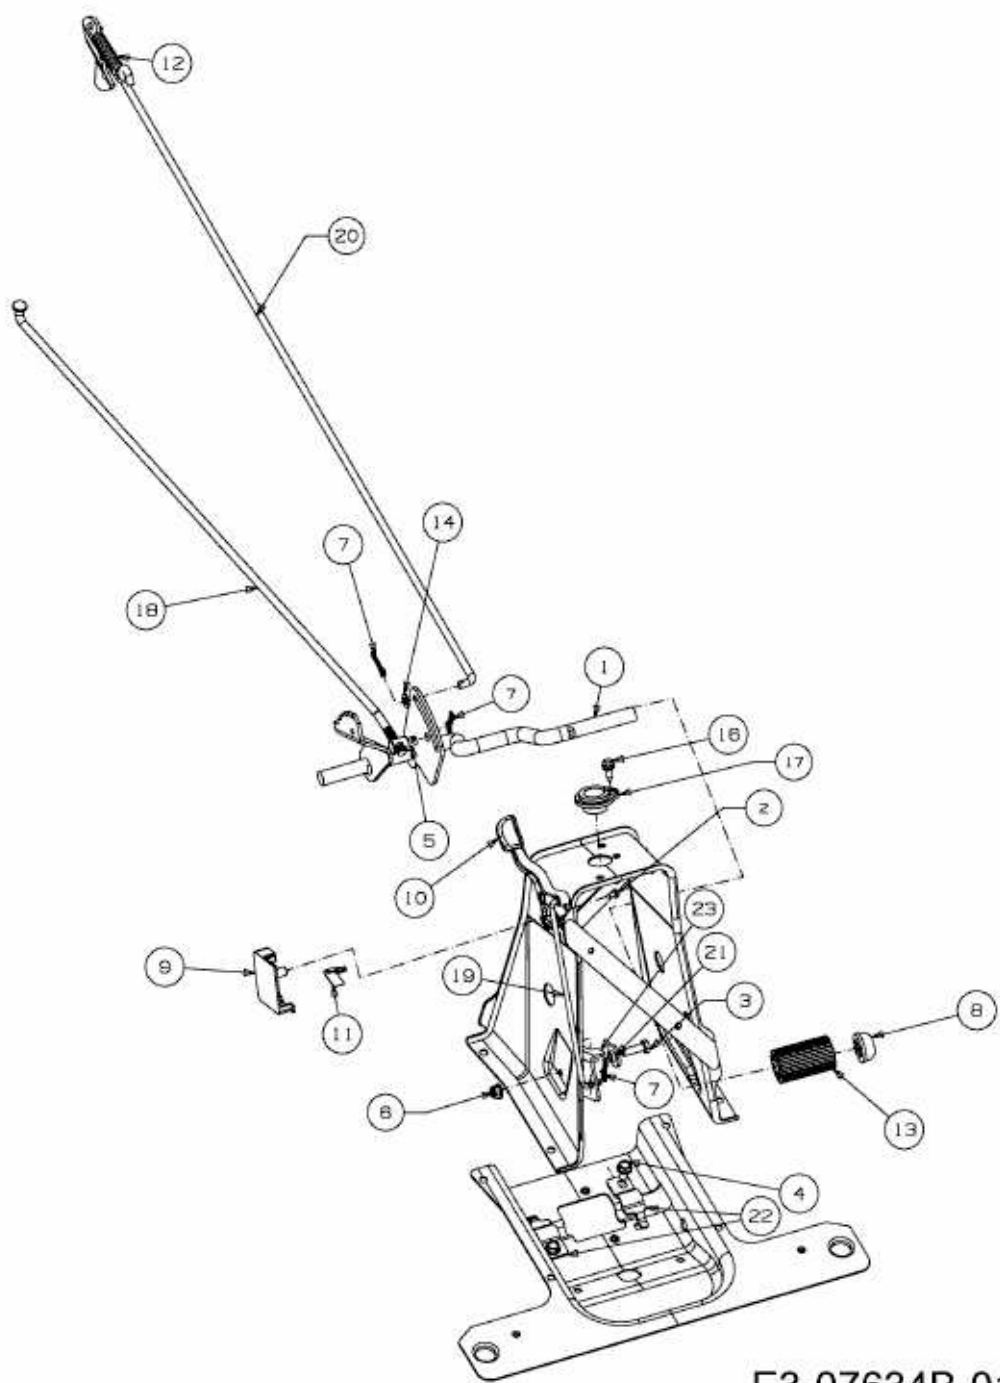

MASTERCUT 60 > 13A625EC659 (2013) > PEDALE

E3-07634B-01