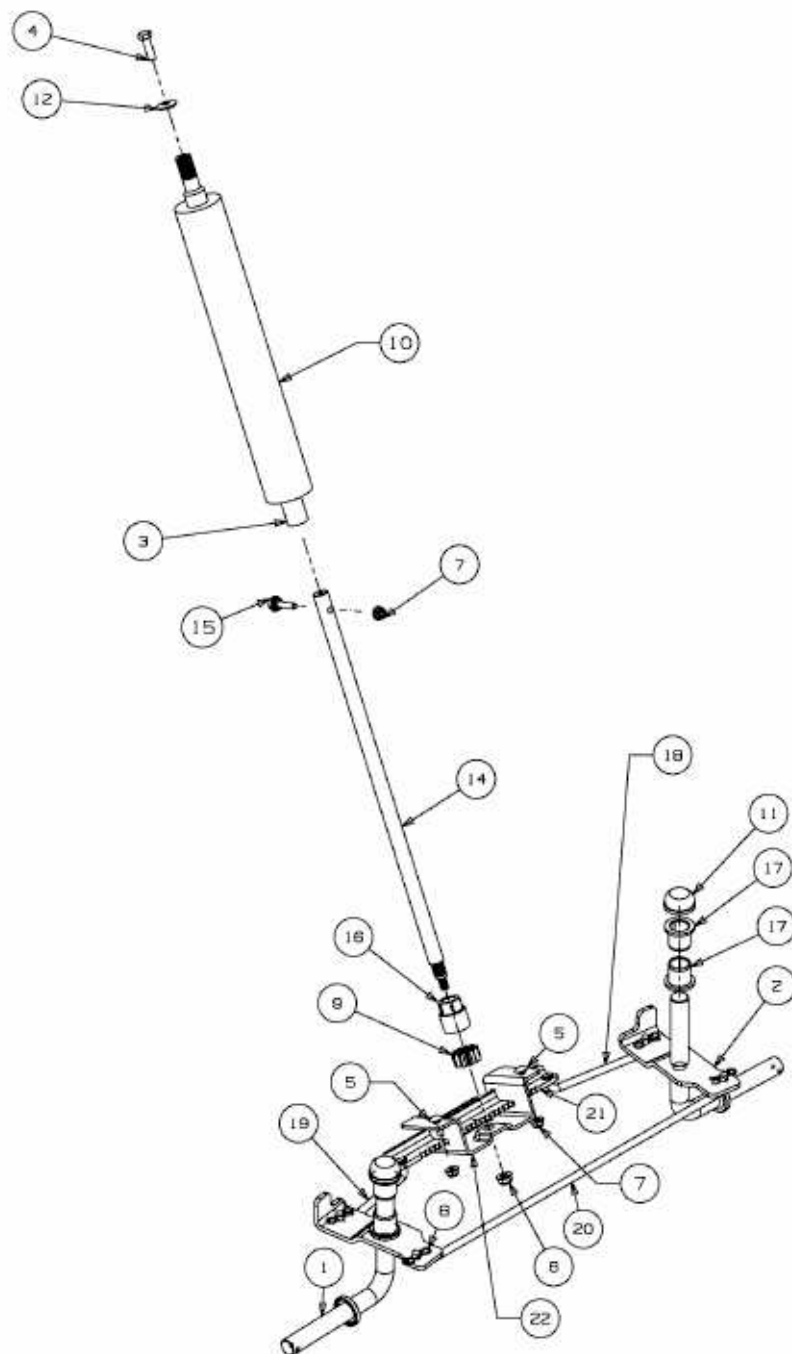

MASTERCUT 60 > 13A625EC659 (2013) > LENKUNG

E3-07632B-01