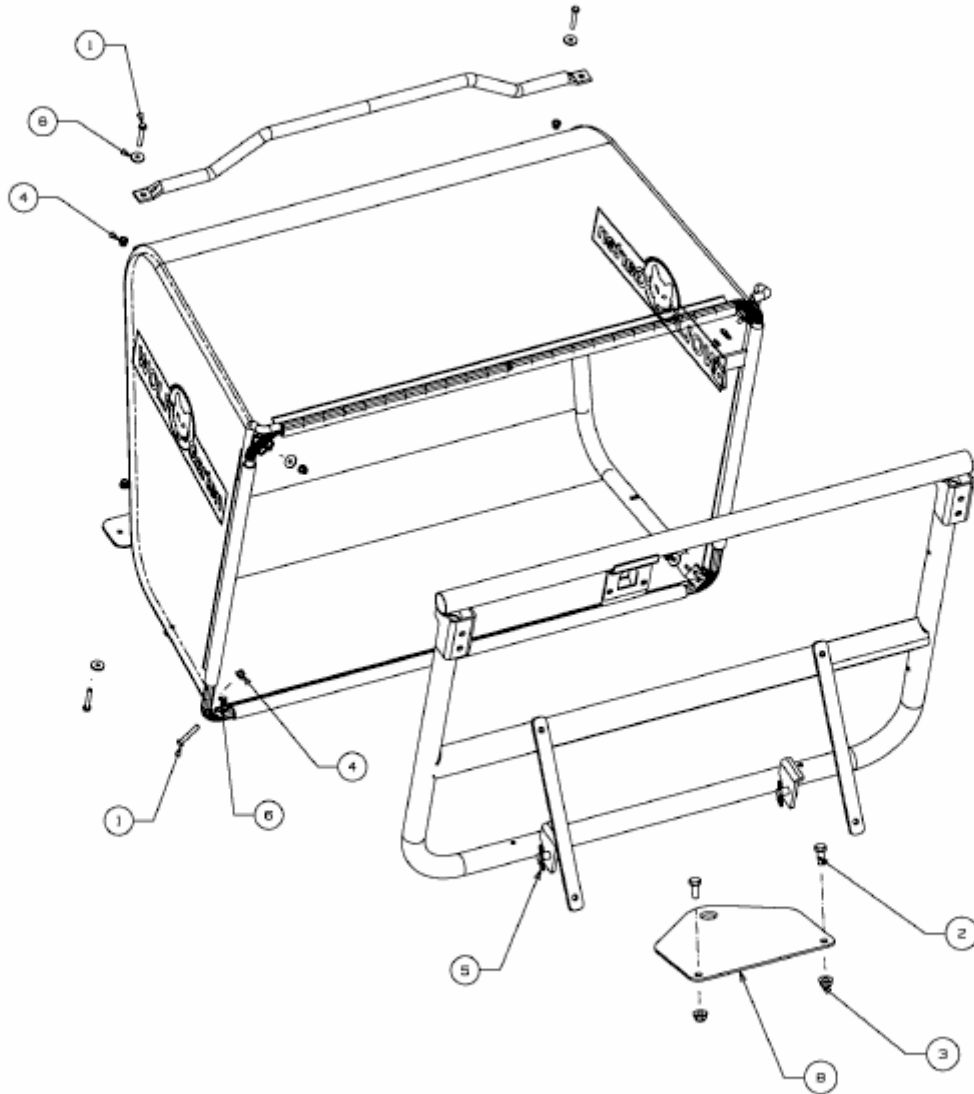

MINIRIDER 60 RD > 13A625EC600 (2014) > ANHÄNGEKUPPLUNG, SCHRAUBENSATZ
GRASFANGSACK

E3-08200A-03