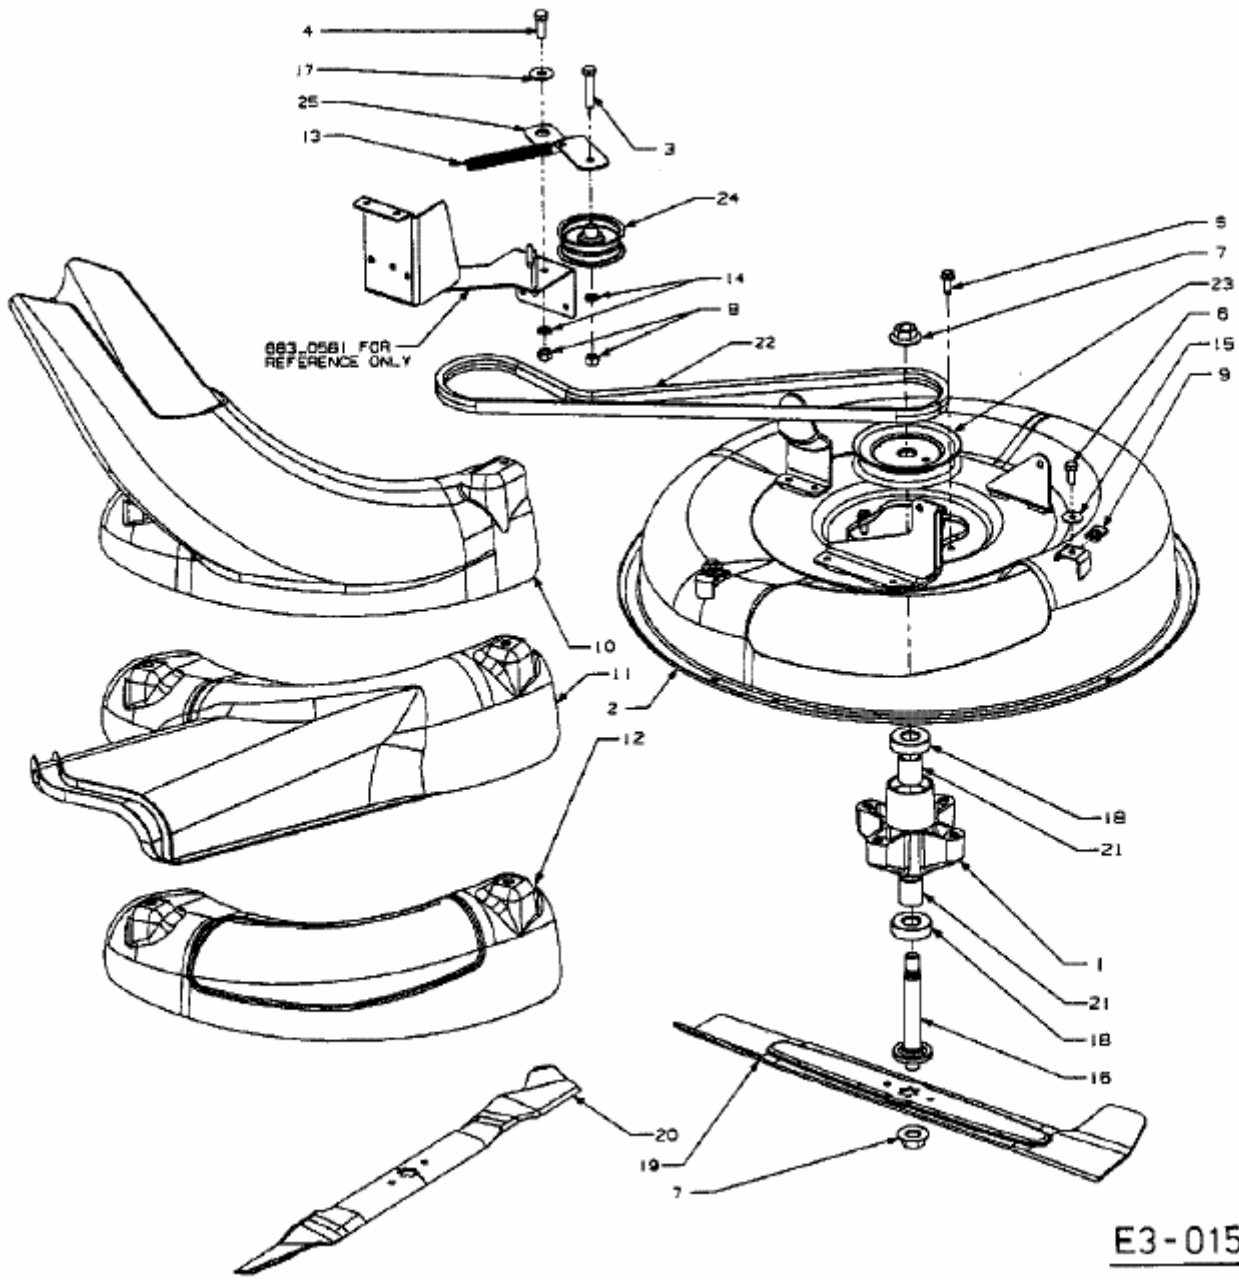

PINTO > 13A6064-678 (2001) > MÄHWERK 24"/60CM

E3-01535 A