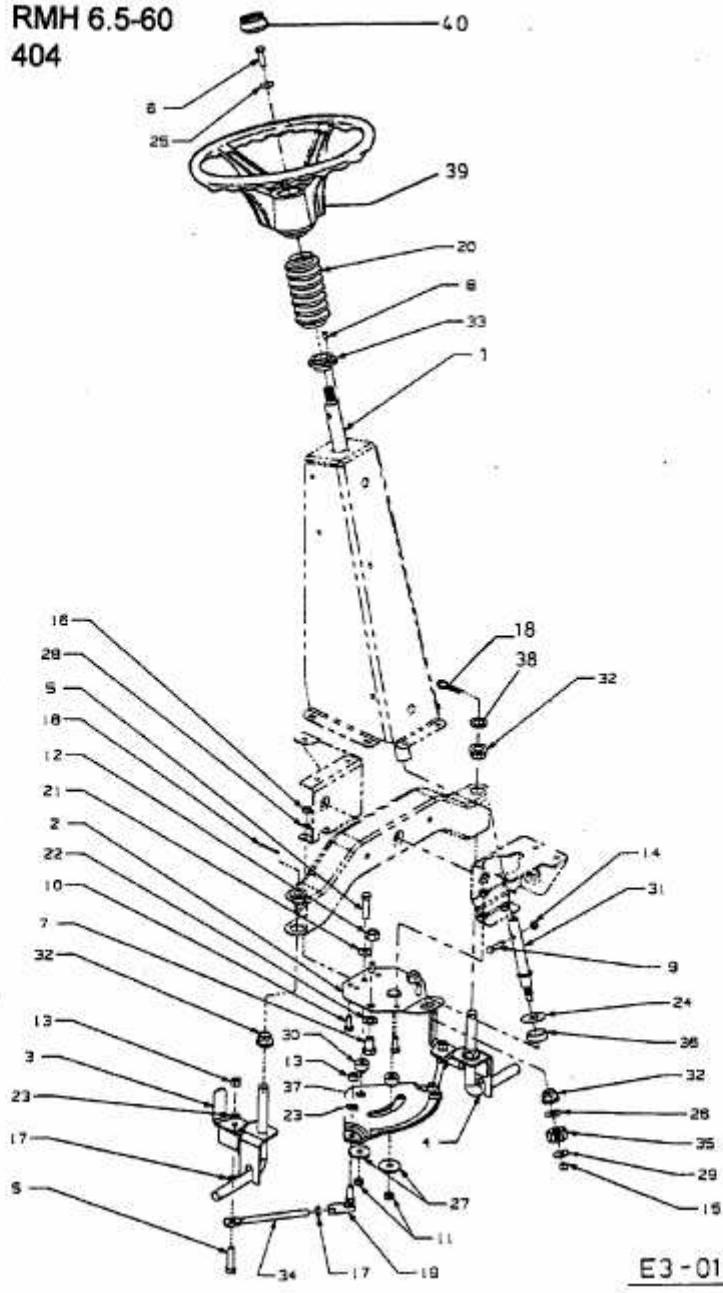

PINTO > 13A6064-678 (2001) > LENKUNG, VORDERACHSE

PINTO
RMH 6.5-60
404

E3 - 01532 B