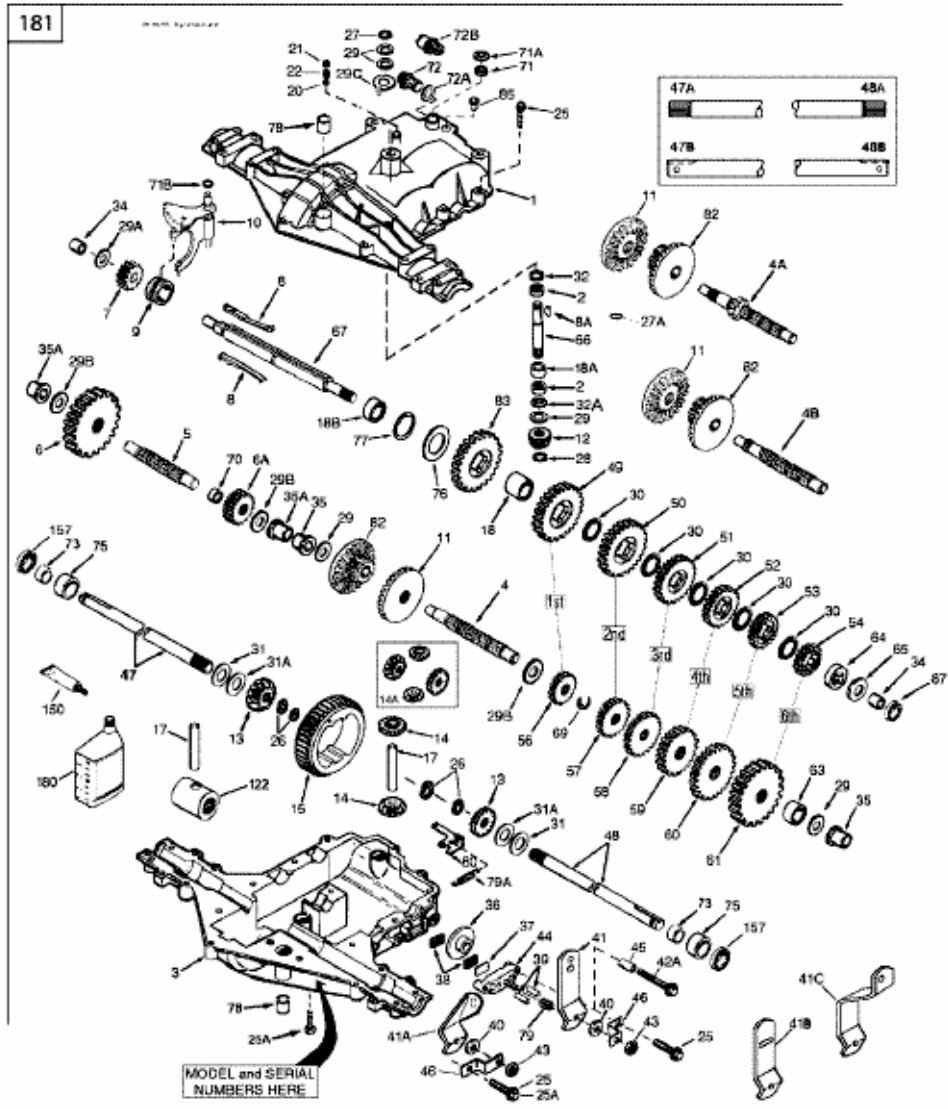

MASTERCUT 60 > 13A6054-659 (2008) > GETRIEBE 618-04521

E3-04233A-01