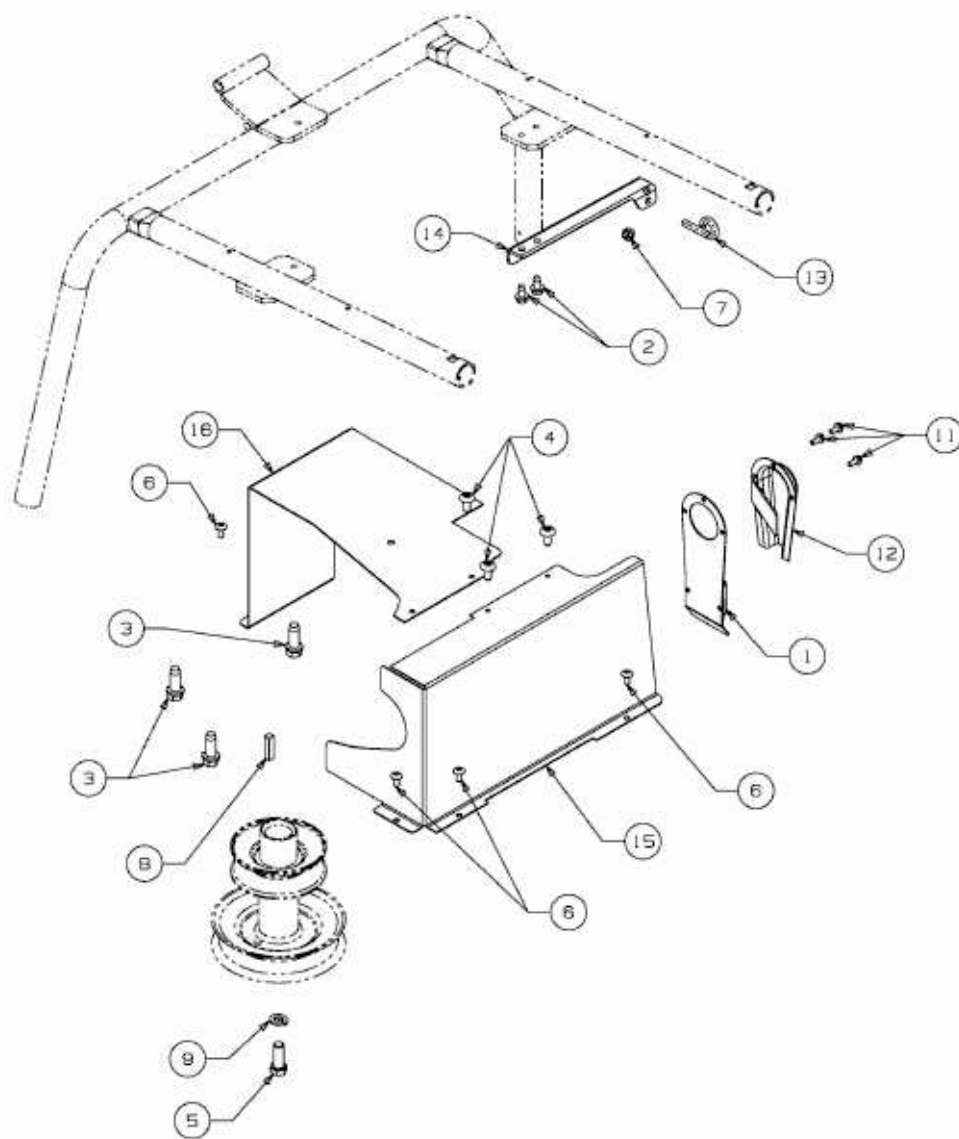

MASTERCUT 60 > 13A6054-659 (2008) > MOTORZUBEHÖR

E3-04681A-01