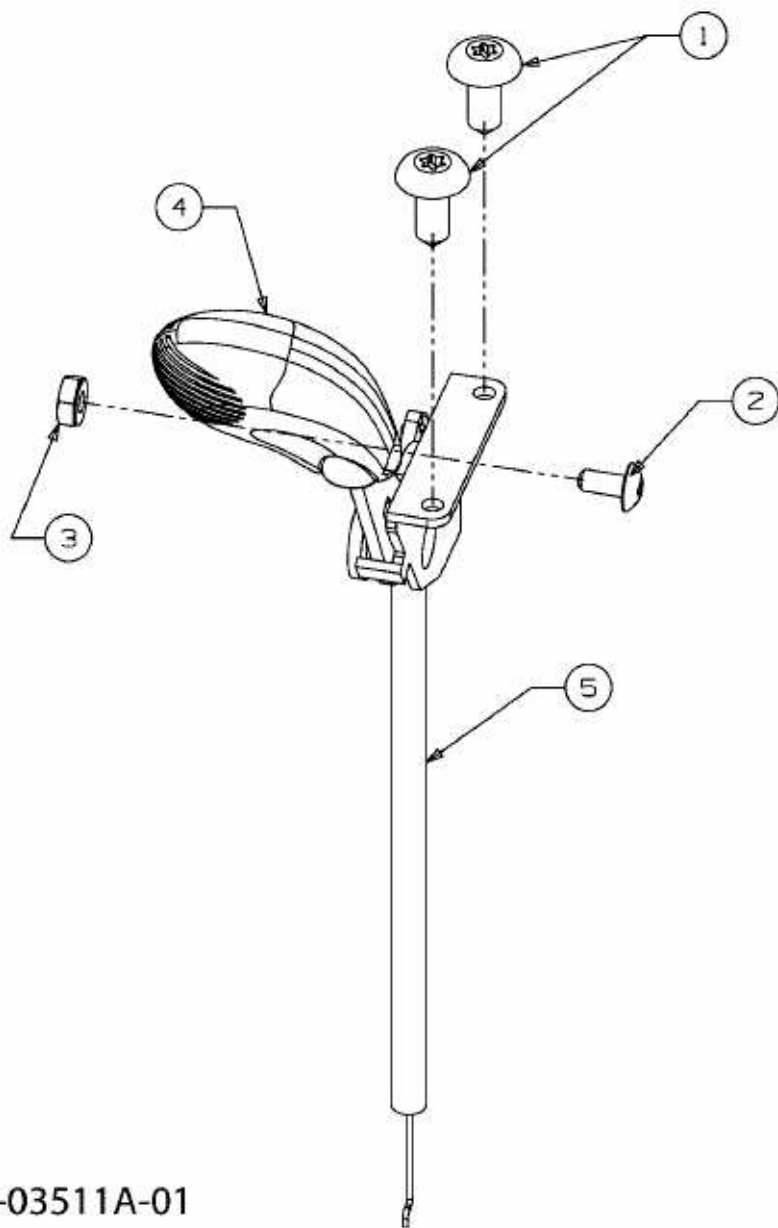

MASTERCUT 60 > 13A6054-659 (2008) > GASZUG

E3-03511A-01