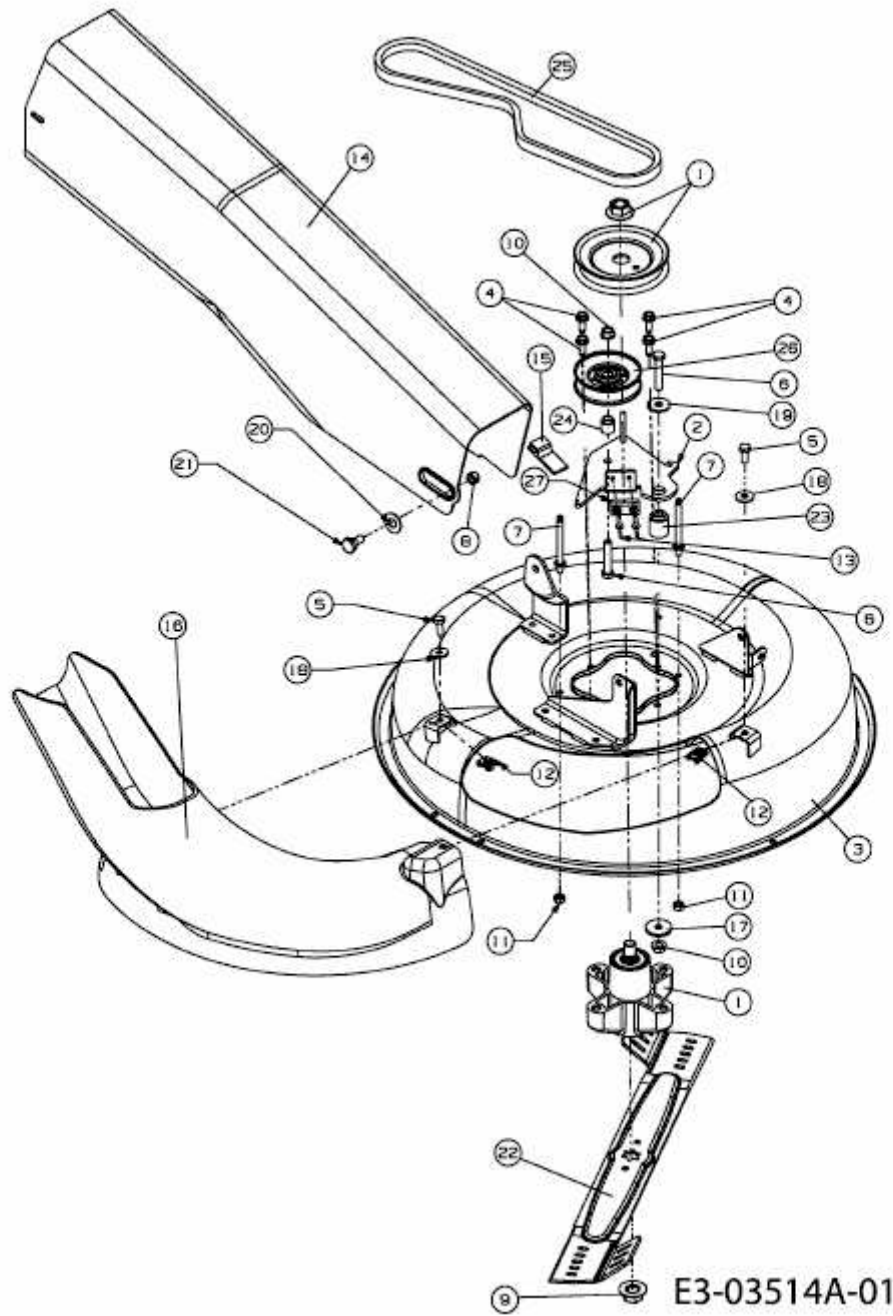

MINIRIDER 60 > 13A6054-600 (2008) > MÄHWERK 24"/60CM

E3-03514A-01