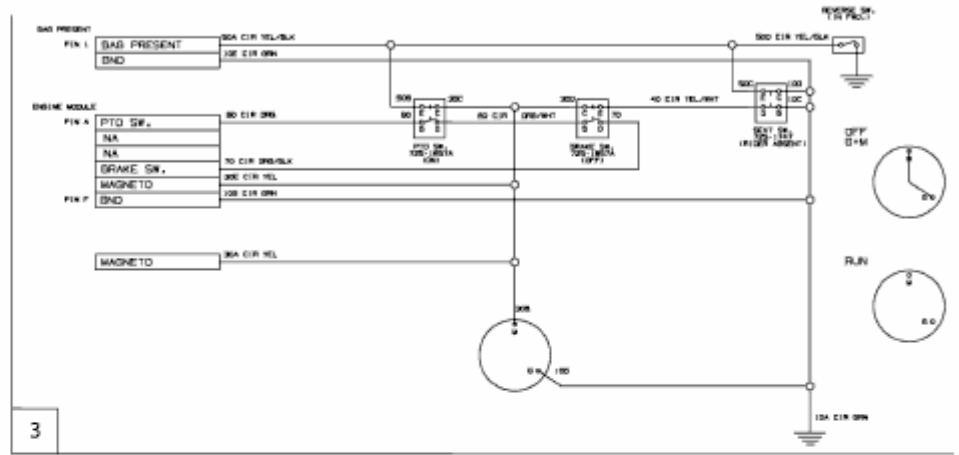

MINIRIDER 60 > 13A6054-600 (2008) > ELEKTROTEILE, SCHALTPLAN

E3-04671A-01

3