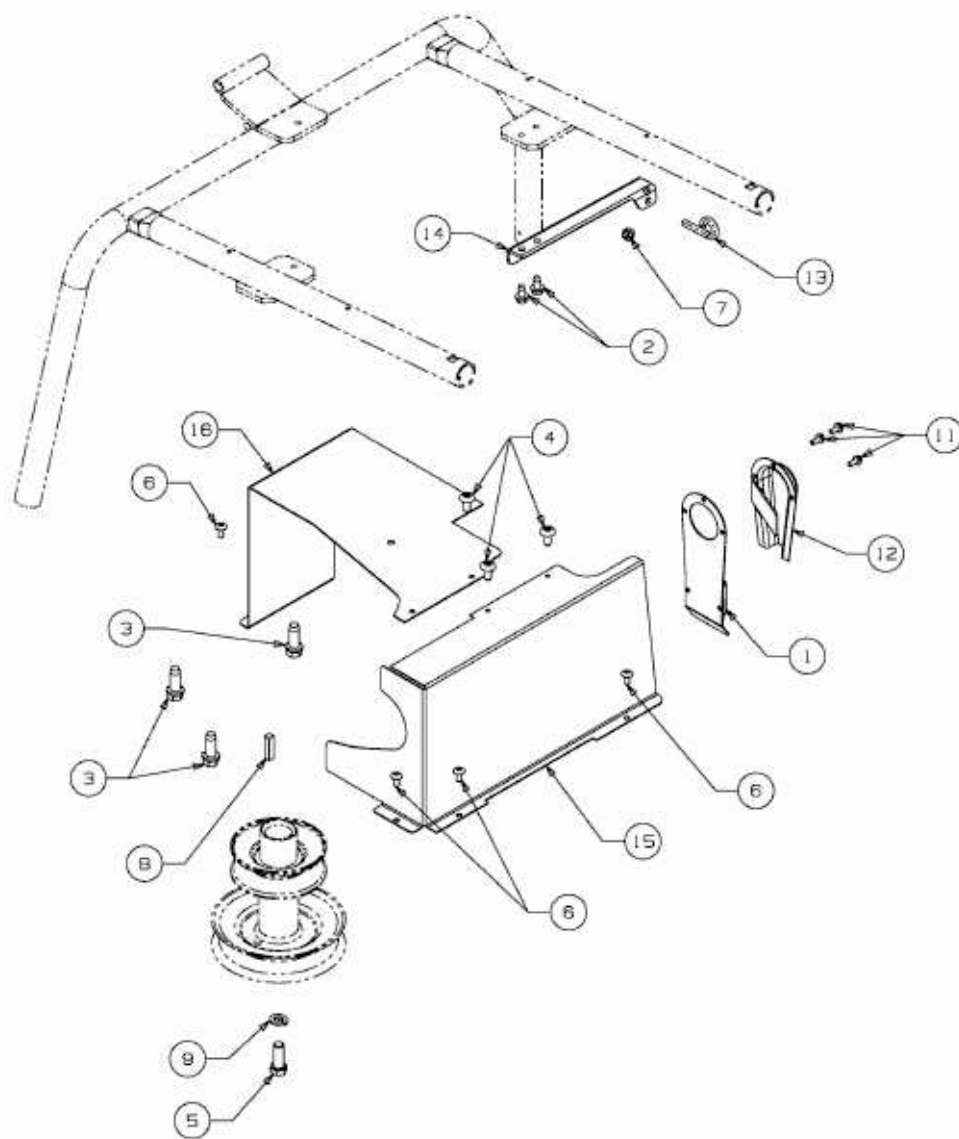

MASTERCUT 60 > 13A6054-459 (2008) > MOTORZUBEHÖR

E3-04681A-01