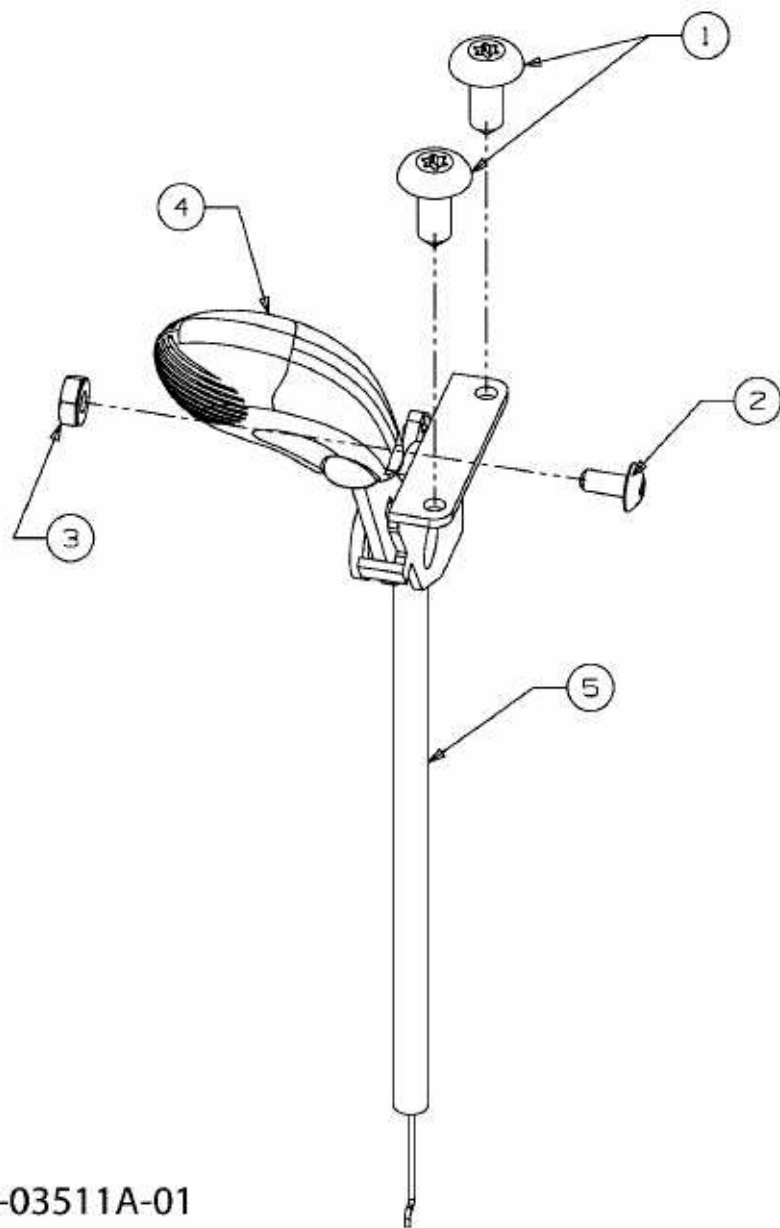

MASTERCUT 60 > 13A6054-459 (2008) > GASZUG

E3-03511A-01