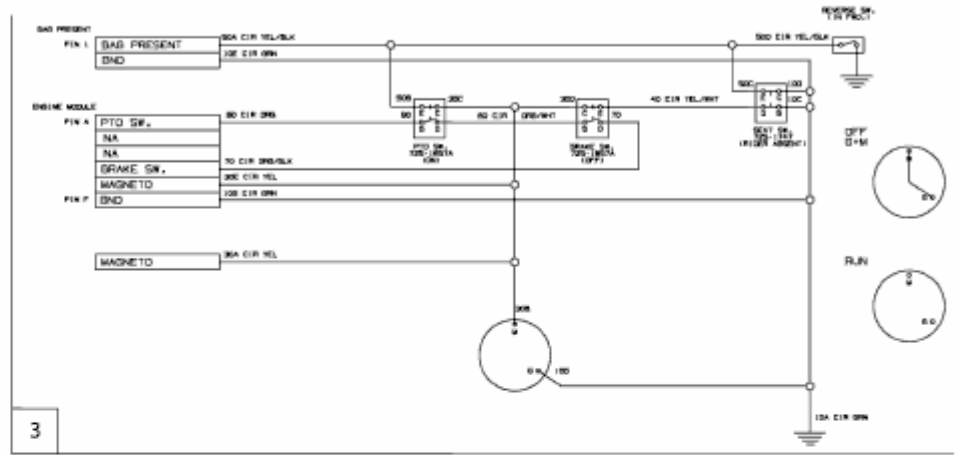

MINIRIDER 60 > 13A6054-400 (2008) > ELEKTROTEILE, SCHALTPLAN

E3-04671A-01

3