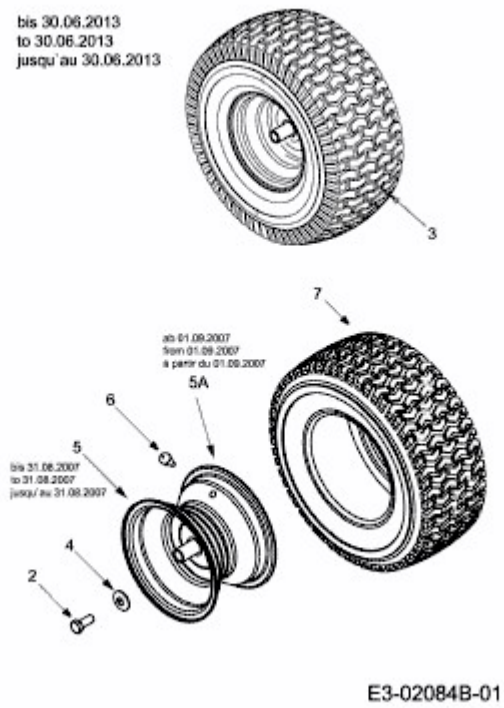

AMH 1651 > 13A5489N619 (2005) > RÄDER HINTEN 18X9.5 BIS 30.06.2013

E3-02084B-01