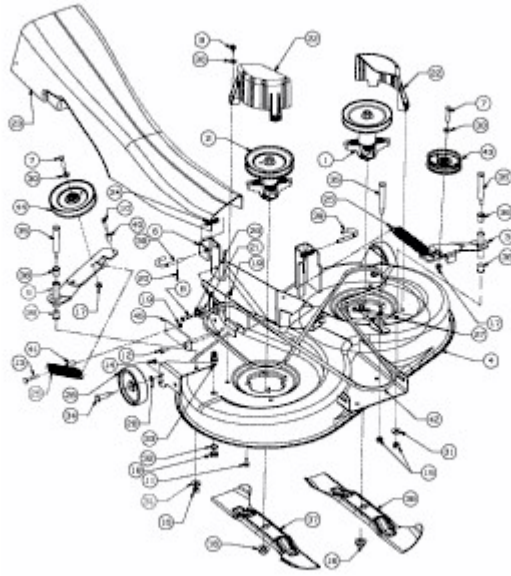

AMH 1651 > 13A5489N619 (2005) > MÄHWERK N (41"/105CM)

E3-02345A-01