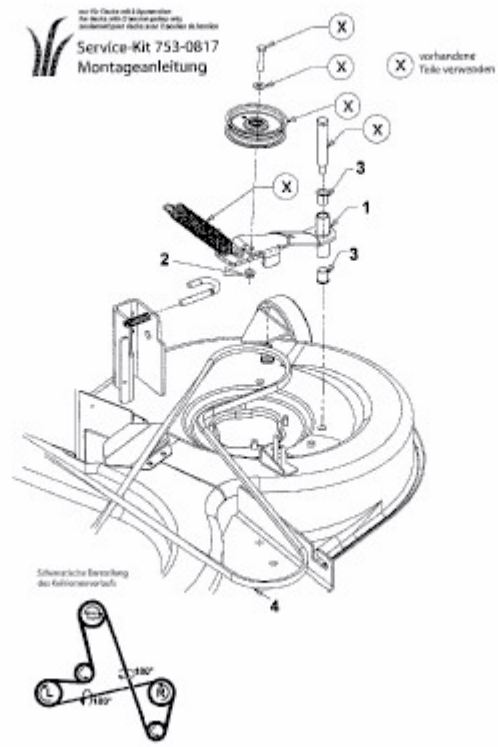

AMH 1651 > 13A5489N619 (2004) > UMBAUKIT SPANNARM KEILRIEMEN MÄHWERK N

E3-02073B-02