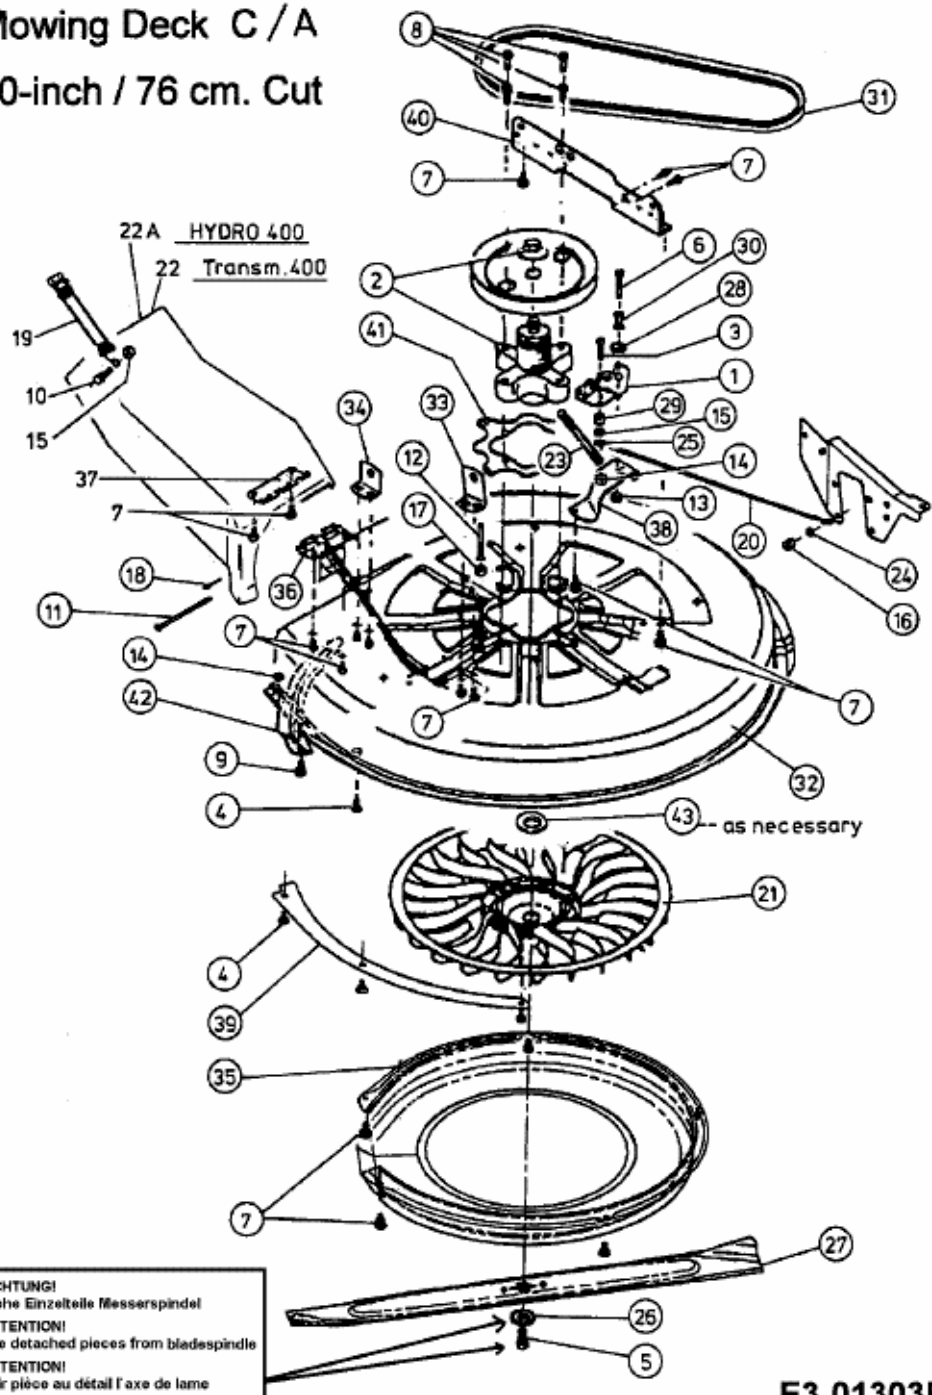

TC 4130 > 13A5473C643 (1998) > MÄHWERK C (30"/76CM)

Mowing Deck C / A 30-inch / 76 cm. Cut

ACHTUNG!
 Siehe Einzelteile Messerspindel
ATTENTION!
 See detached pieces from bladespindle
ATTENTION!
 voir pièce au détail l'axe de lame

E3-01303B-01