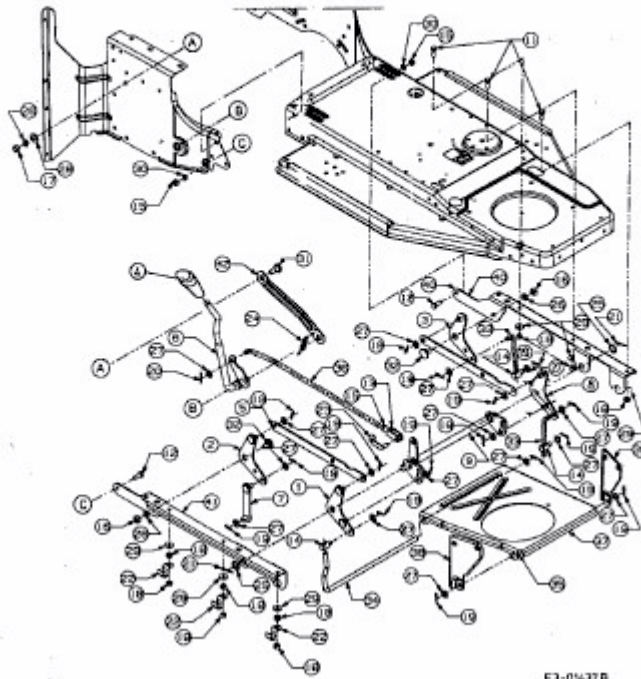

AMH 1301 > 13A5459E619 (2003) > MÄHWERKSAUSHEBUNG

Hndi:Lift

Mowing Deck E (38" / 92 CM)

RIDER 400- TRANSMATIC
RIDER 400- AUTO DRIVE

E3-0437B