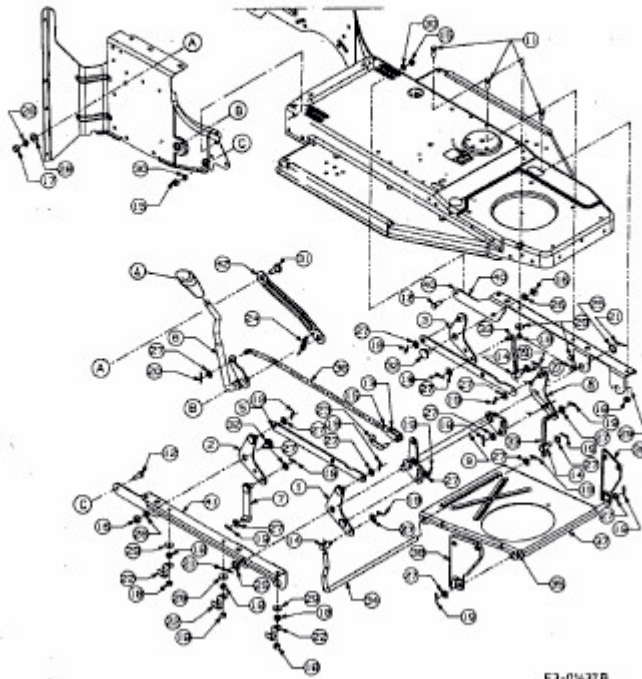

AMH 1301 > 13A5459E619 (2002) > MÄHWERKSAUSHEBUNG

Hndi:Lift

Mowing Deck E (38" / 92 CM)

RIDER 400- TRANSMATIC
RIDER 400- AUTO DRIVE

E3-0437B