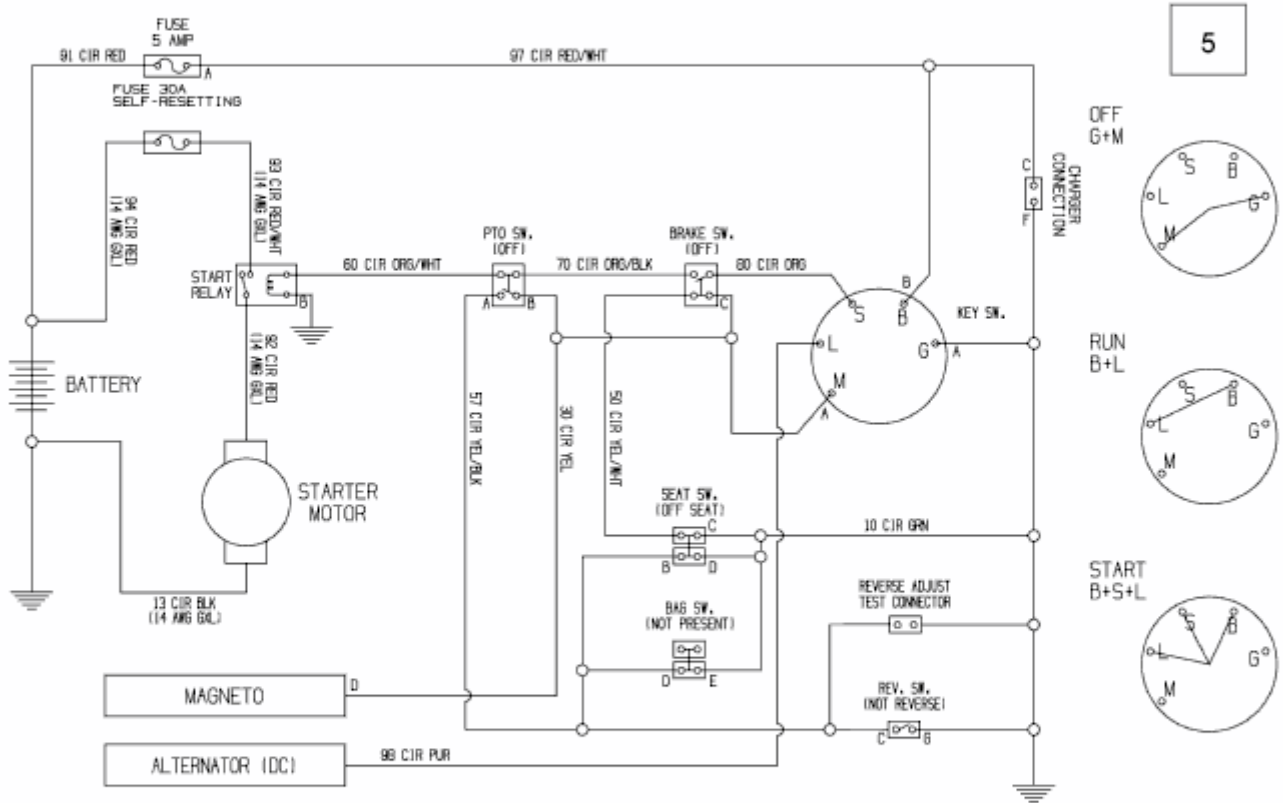

MINIRIDER 60 RDHE > 13A521SC600 (2017) > SCHALTPLAN

5

E3-09596A-02