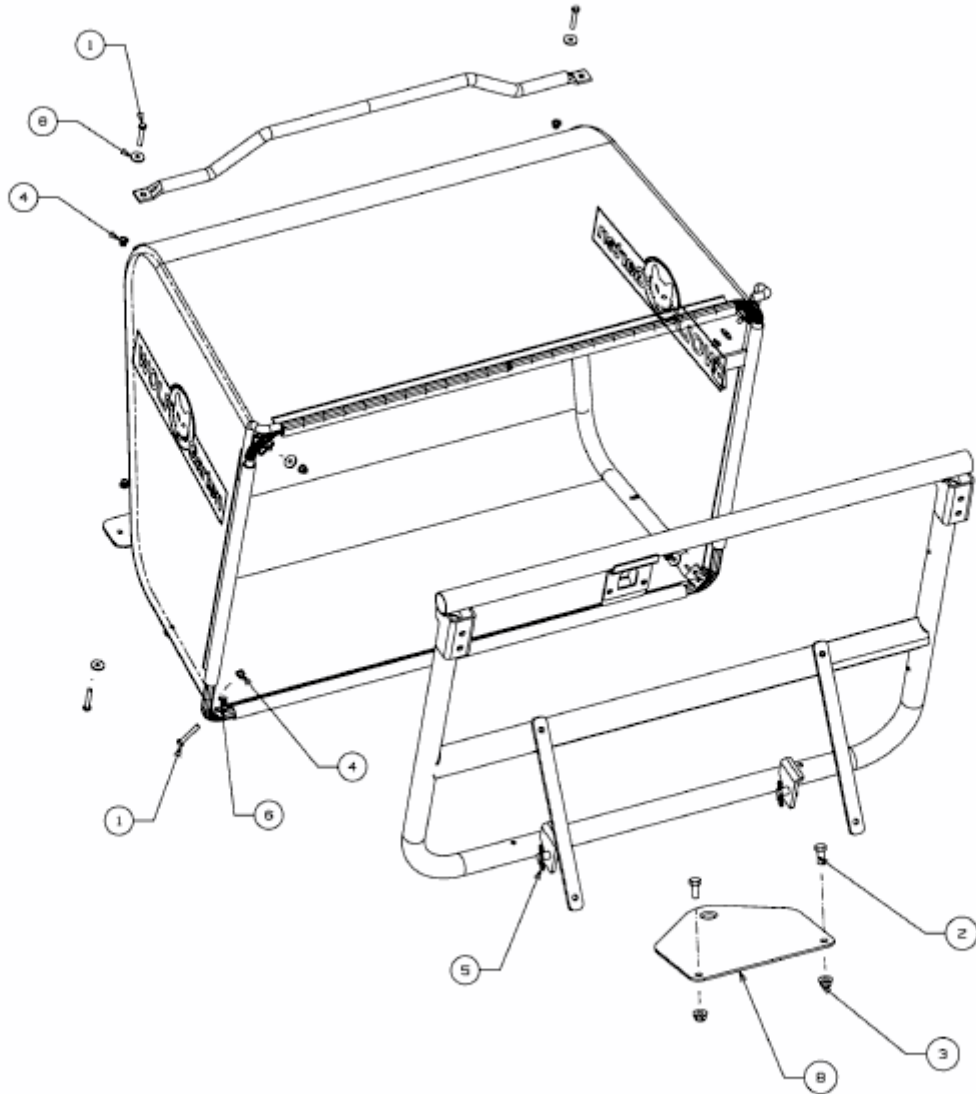

MINIRIDER 60 RDHE > 13A521SC600 (2017) > ANHÄNGEKUPPLUNG, SCHRAUBENSATZ
GRASFANGSACK

E3-08200C-03