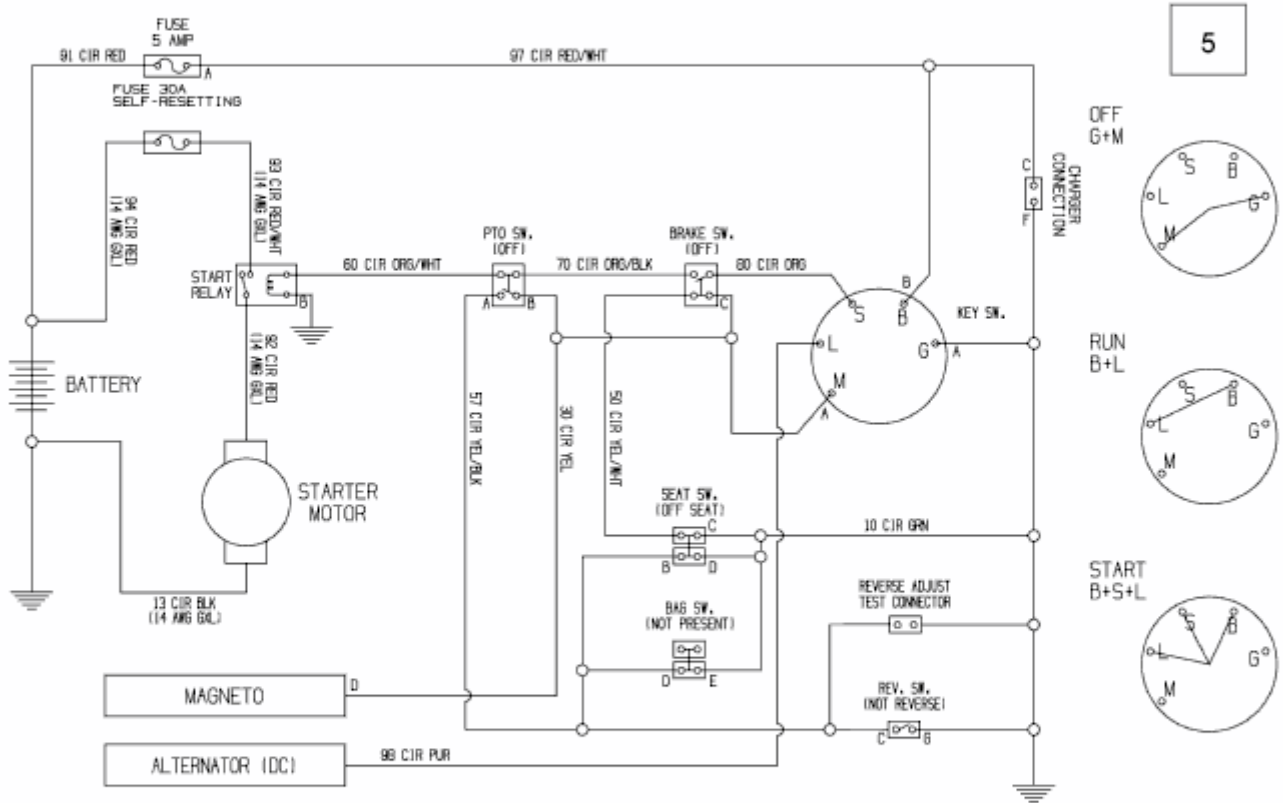

MINIRIDER 60 RDHE > 13A521SC600 (2016) > SCHALTPLAN

5

E3-09596A-02