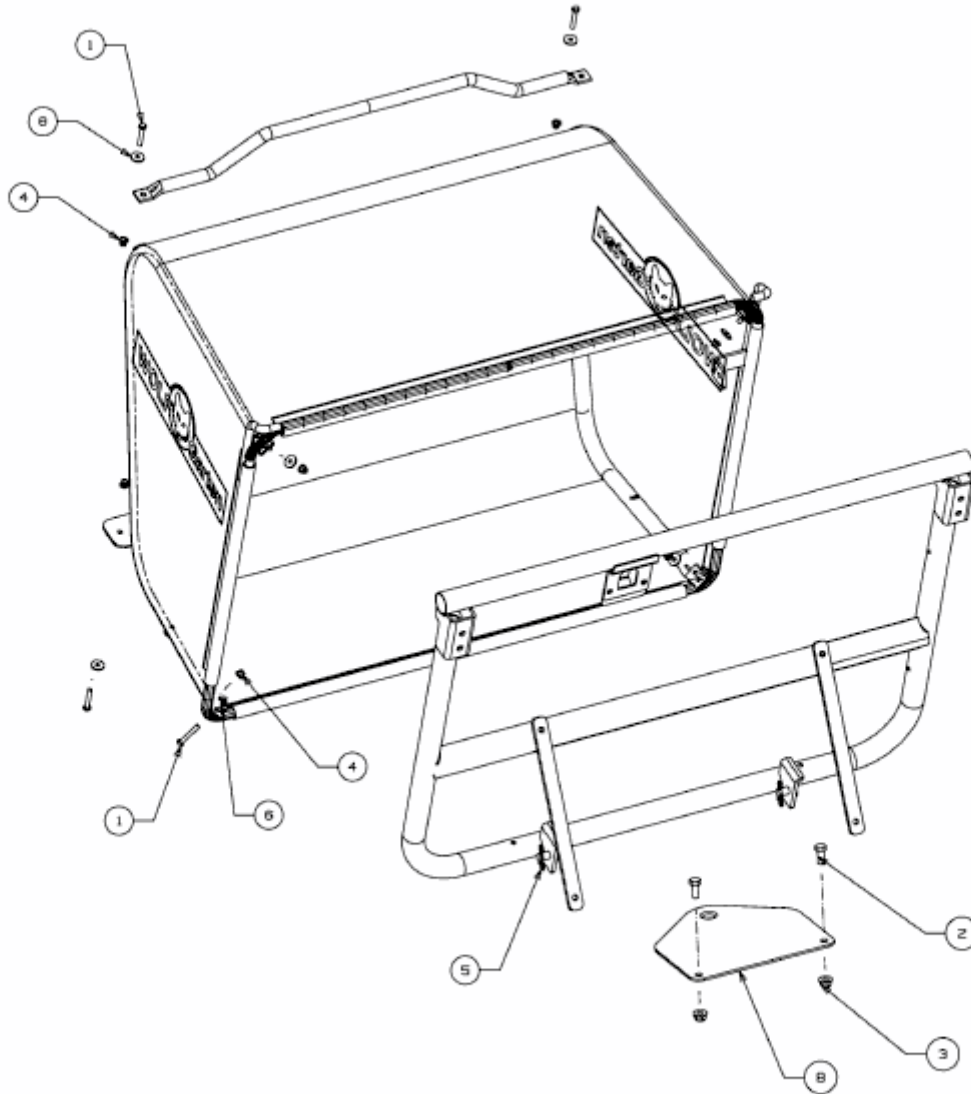

MINIRIDER 60 RDHE > 13A521SC600 (2016) > ANHÄNGEKUPPLUNG, SCHRAUBENSATZ
GRASFANGSACK

E3-08200C-03