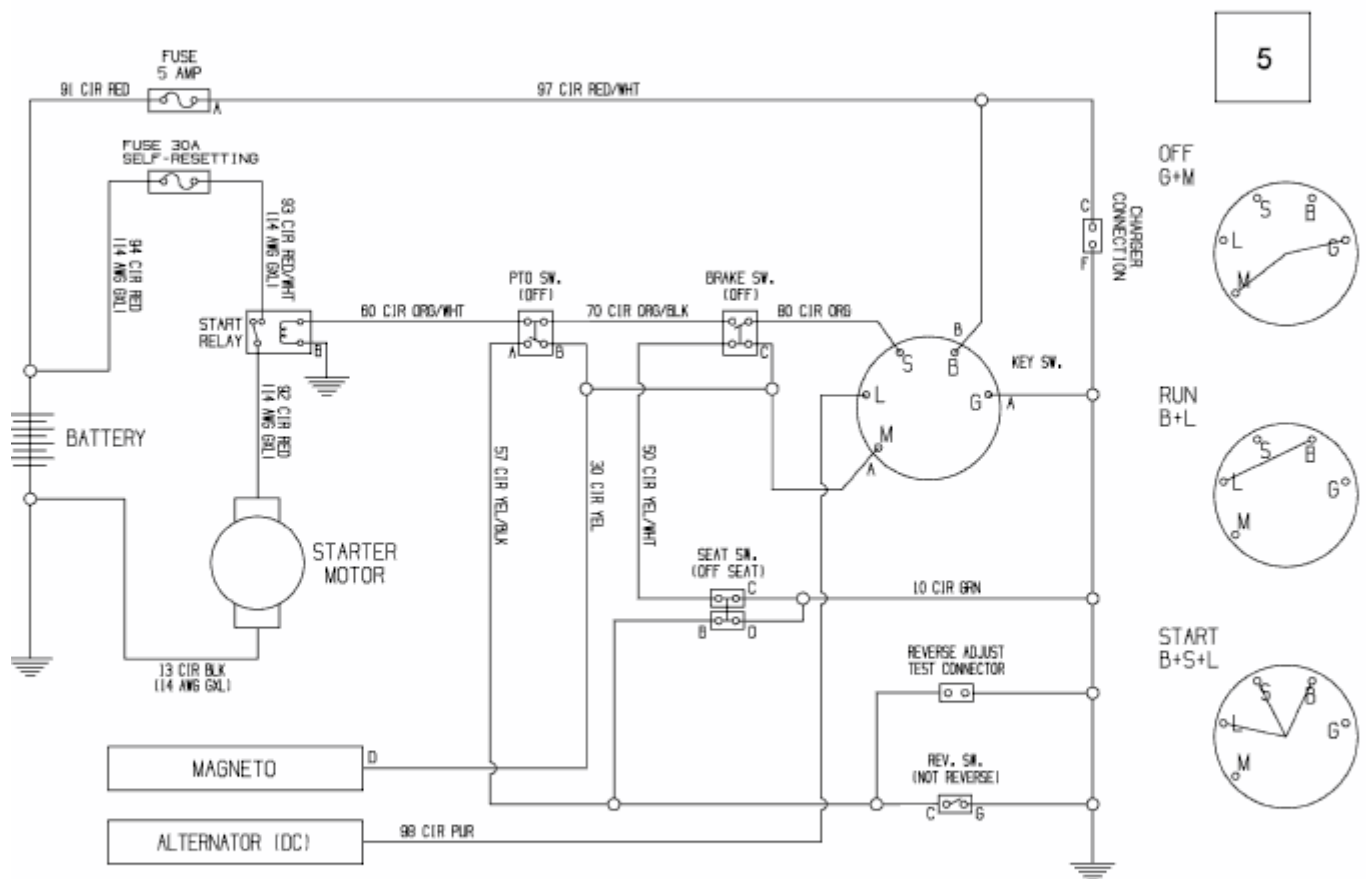

MINIRIDER 60 SDHE > 13A521JC600 (2016) > SCHALTPLAN

5

E3-09593A-02