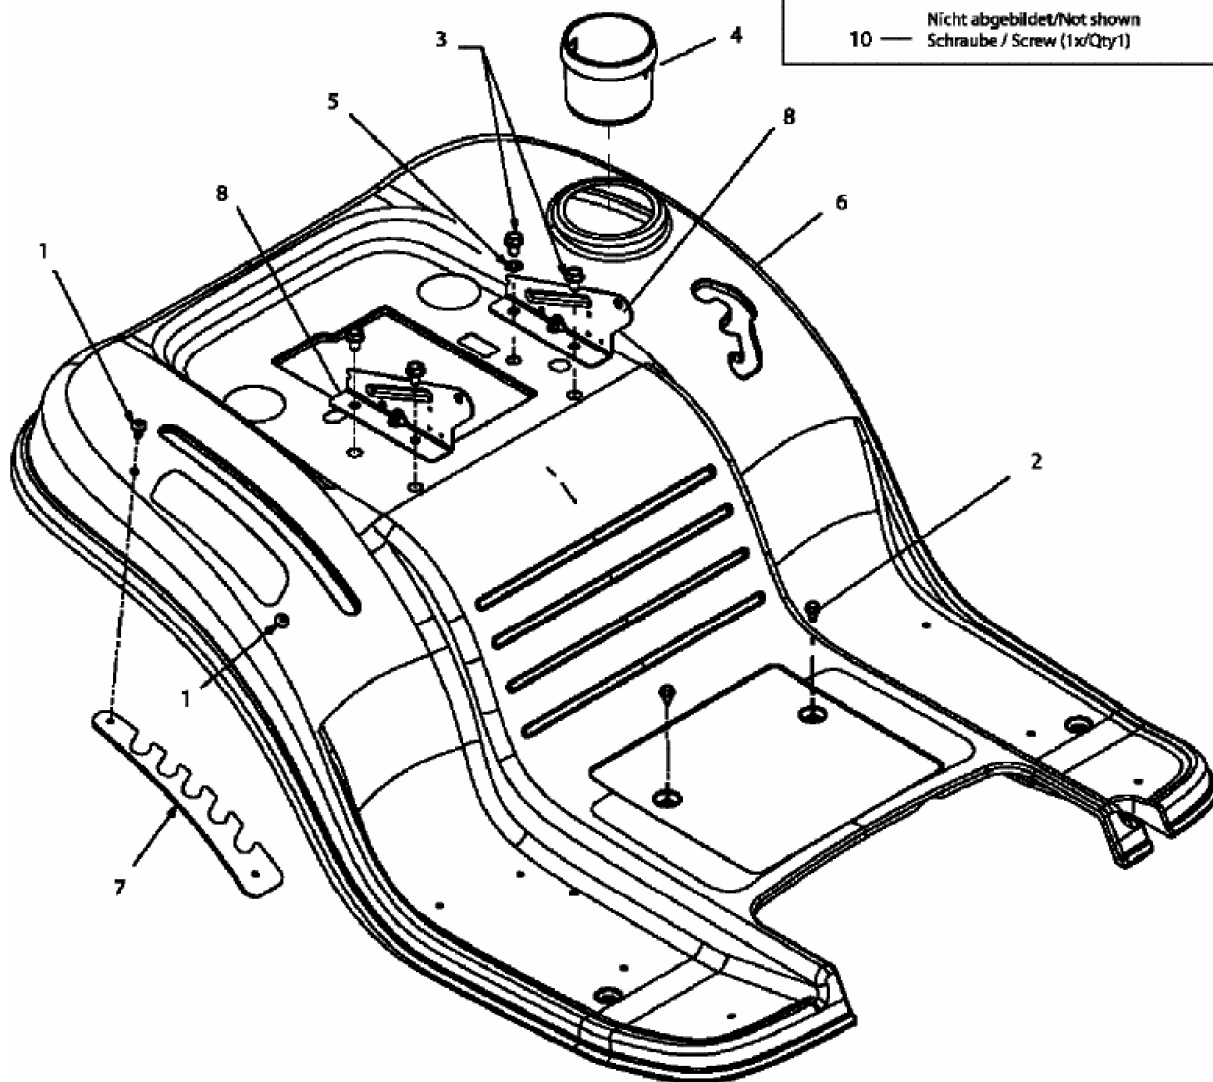

**Sitzwanne Transmatic
Fender Sngl.Speed**

9 

10 — Nicht abgebildet/Not shown
Schraube / Screw (1x/Qty1)

E3-02725A-01