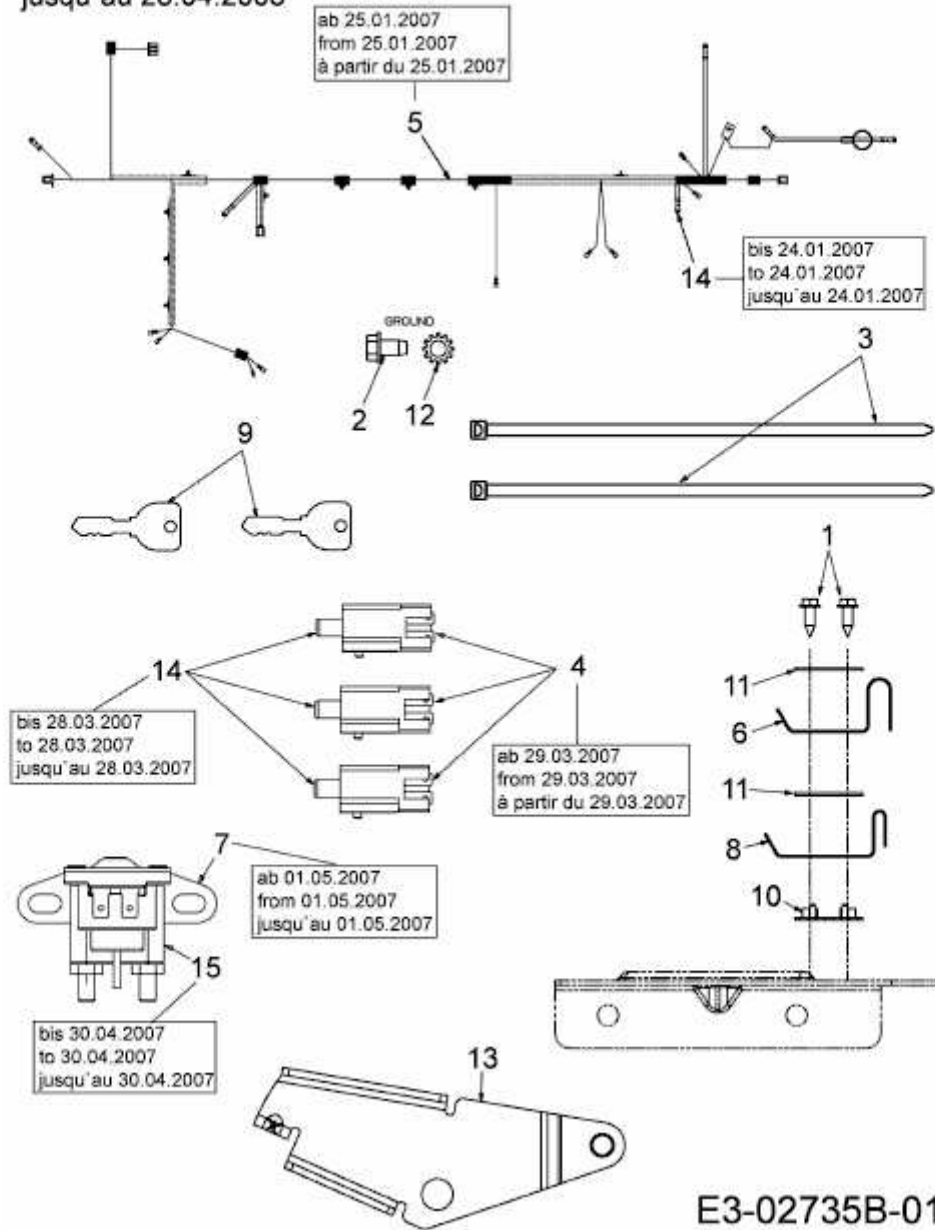

RS 220/107 > 13A4762G600 (2007) > ELEKTROTEILE BIS 28.04.2008

bis 28.04.2008
to 28.04.2008
jusqu'au 28.04.2008

E3-02735B-01