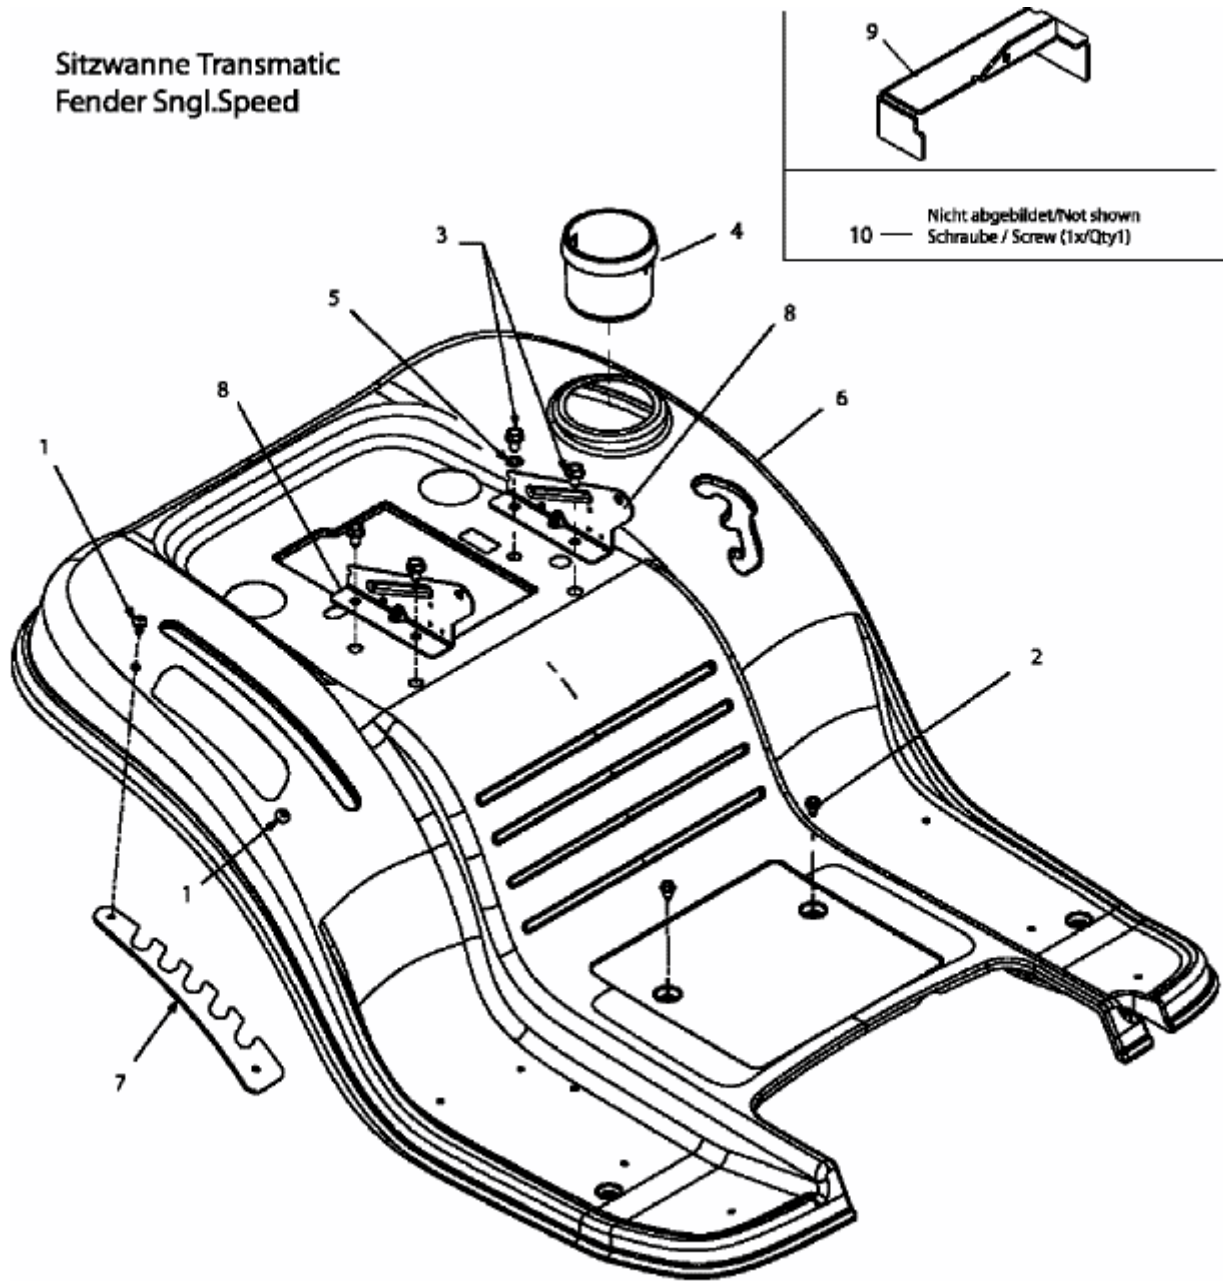

RS 220/107 > 13A4762G600 (2007) > SITZWANNE

Sitzwanne Transmatic  
Fender Sngl.Speed

9  
10 — Nicht abgebildet/Not shown  
Schraube / Screw (1x/Qty1)

E3-02725A-01