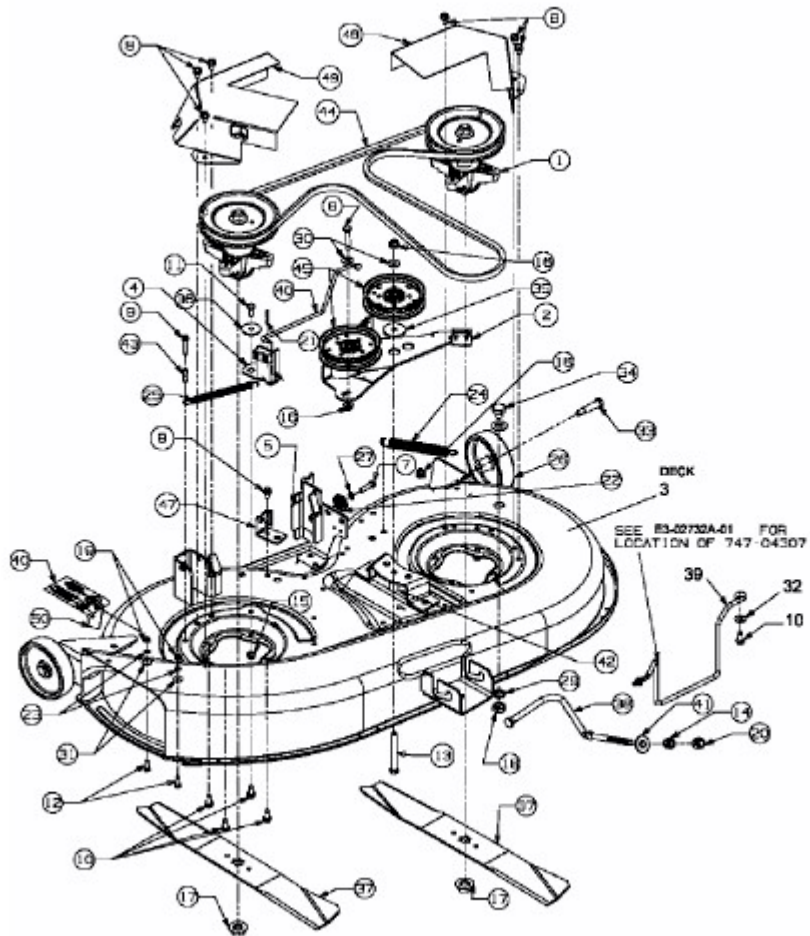

FWT 180/107 > 13A3768G617 (2006) > MÄHWERK G (42"/107CM) MIT RÄDERN AB SERIENNUMMER AA166L10171

42" Deck (G-Deck)

Gültig ab Serien-Nr. AA166L10171

E3-02746A-01