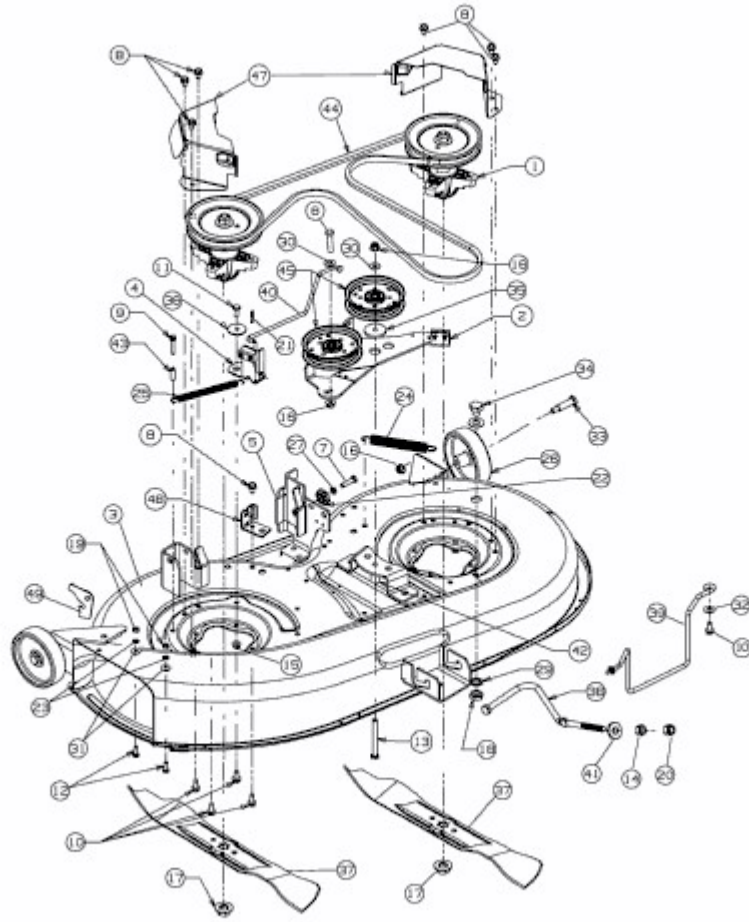

FWT 180/107 > 13A3768G617 (2006) > MÄHWERK G (42"/107CM) MIT RÄDER

E3-02740A-01