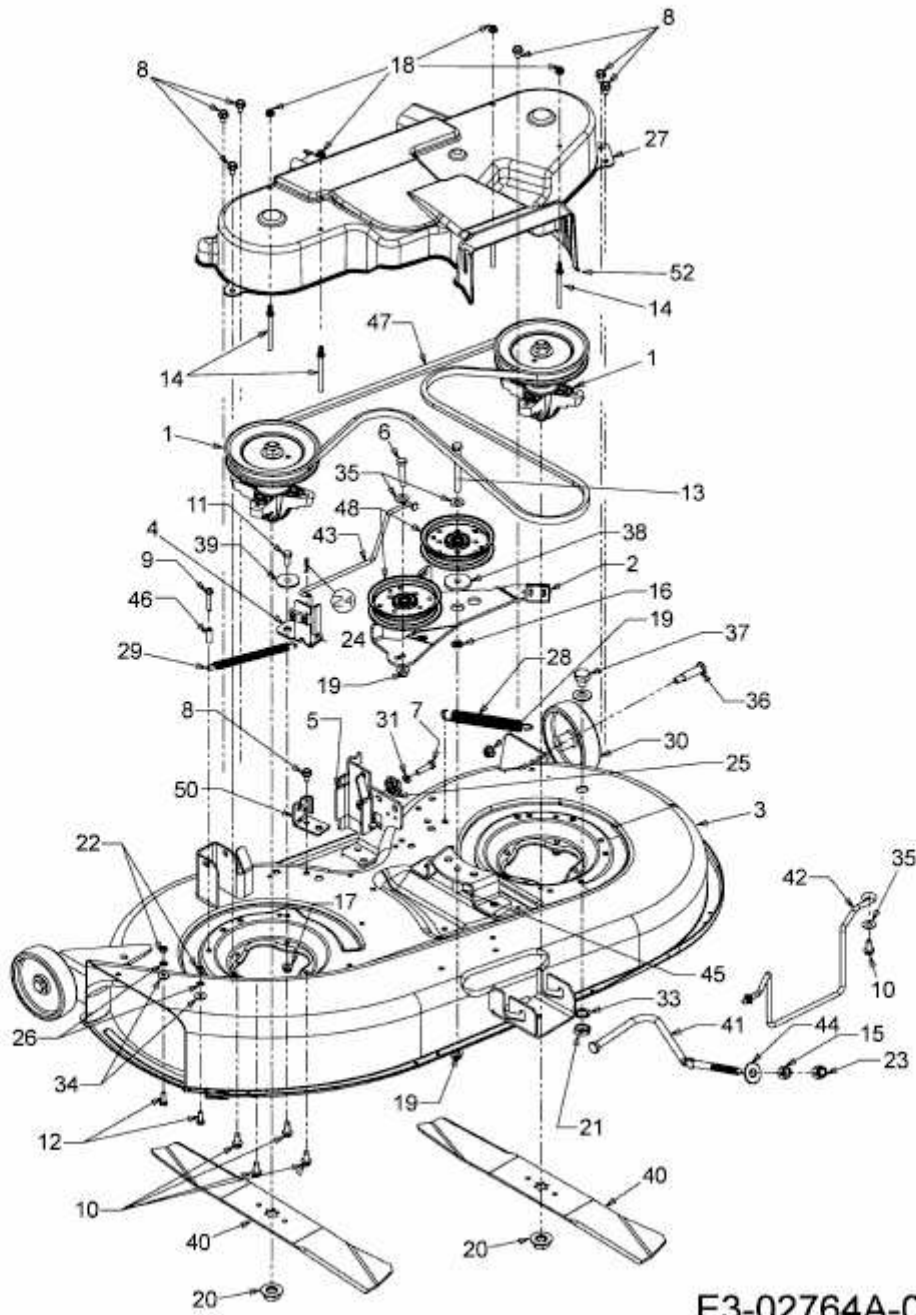

RS 180/107 > 13A3762G600 (2007) > MÄHWERK G (42"/107CM)

E3-02764A-01