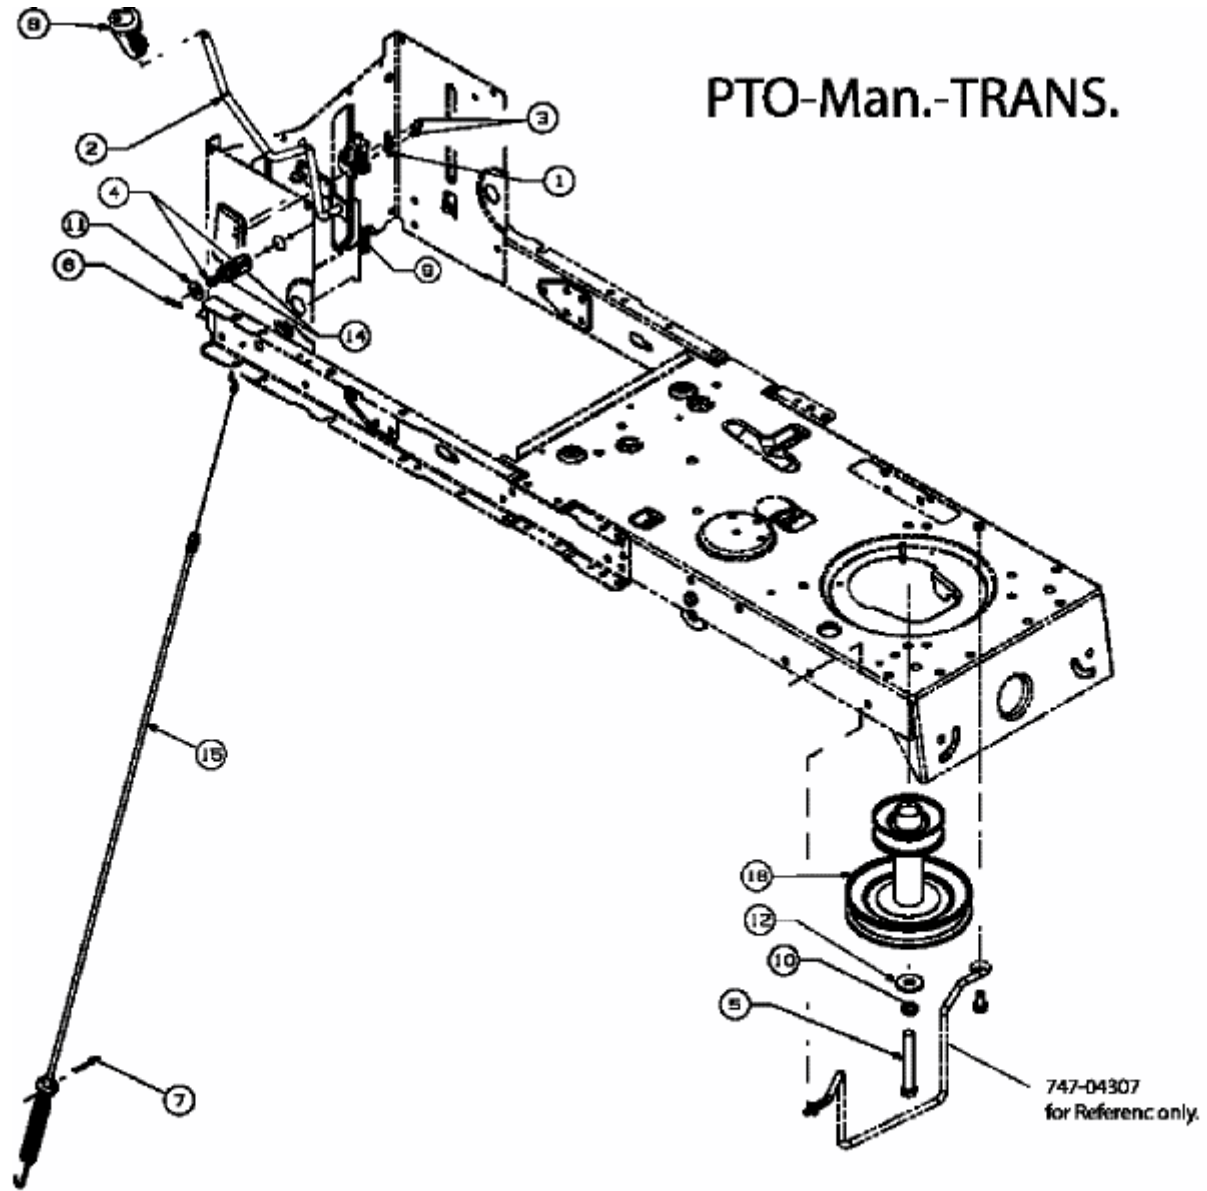

RS 180/107 > 13A3762G600 (2007) > MÄHWERKSEINSCHALTUNG, MOTORKEILRIEMENSCHLEIBE

E3-02732B-01