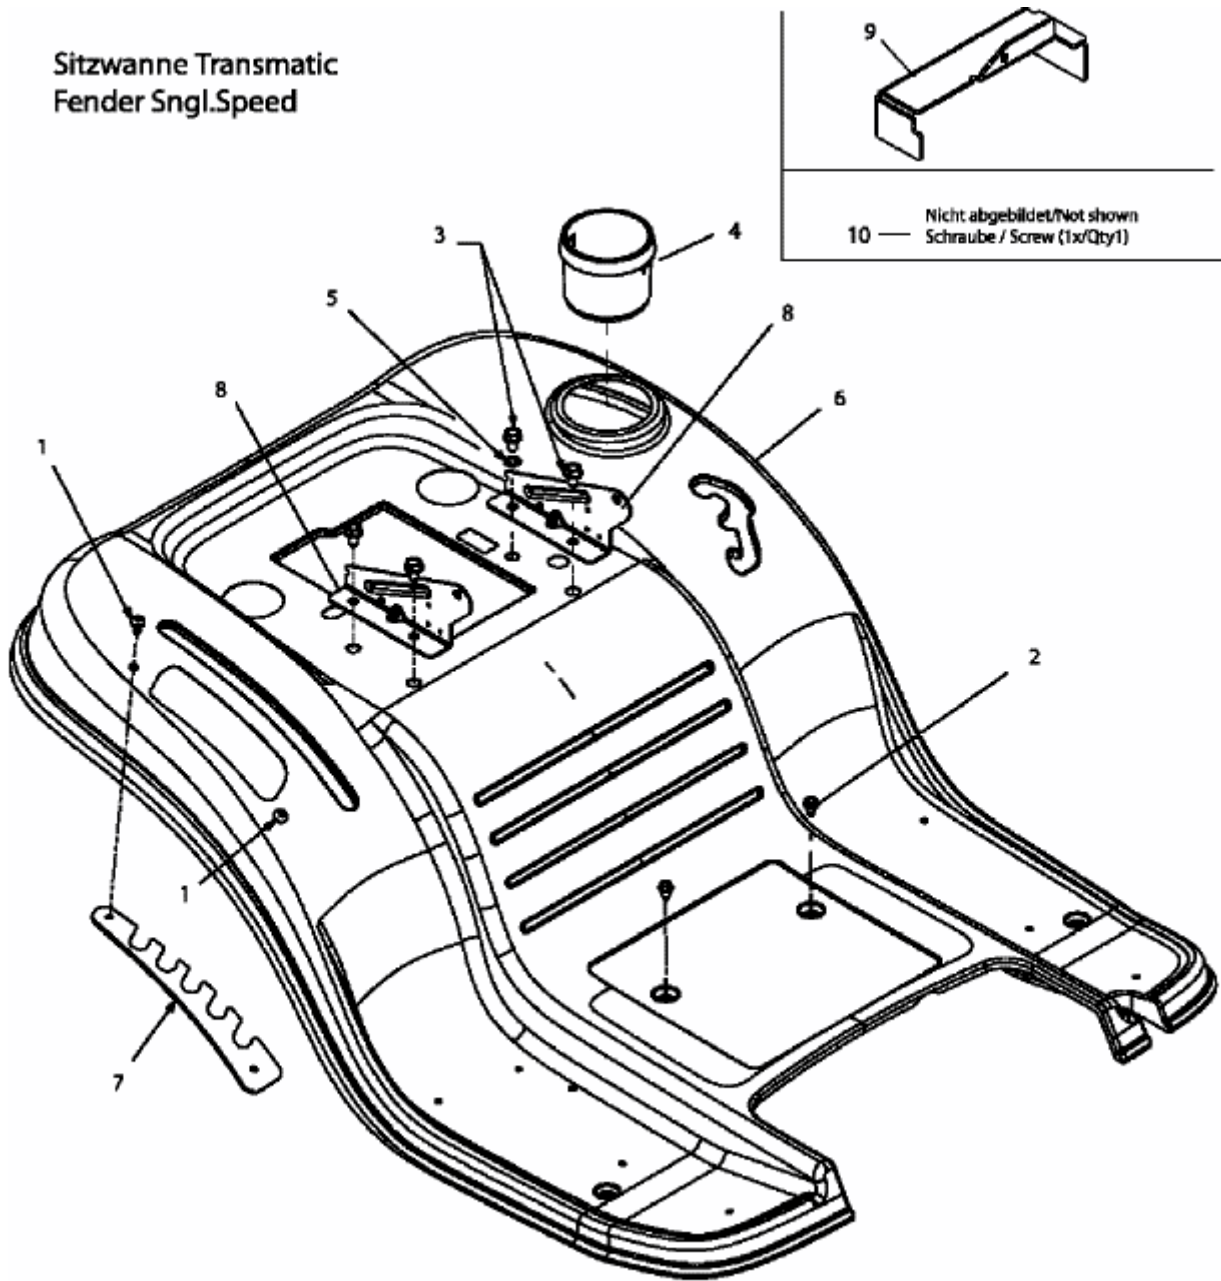

RS 180/107 > 13A3762G600 (2007) > SITZWANNE

Sitzwanne Transmatic
Fender Sngl.Speed

E3-02725A-01