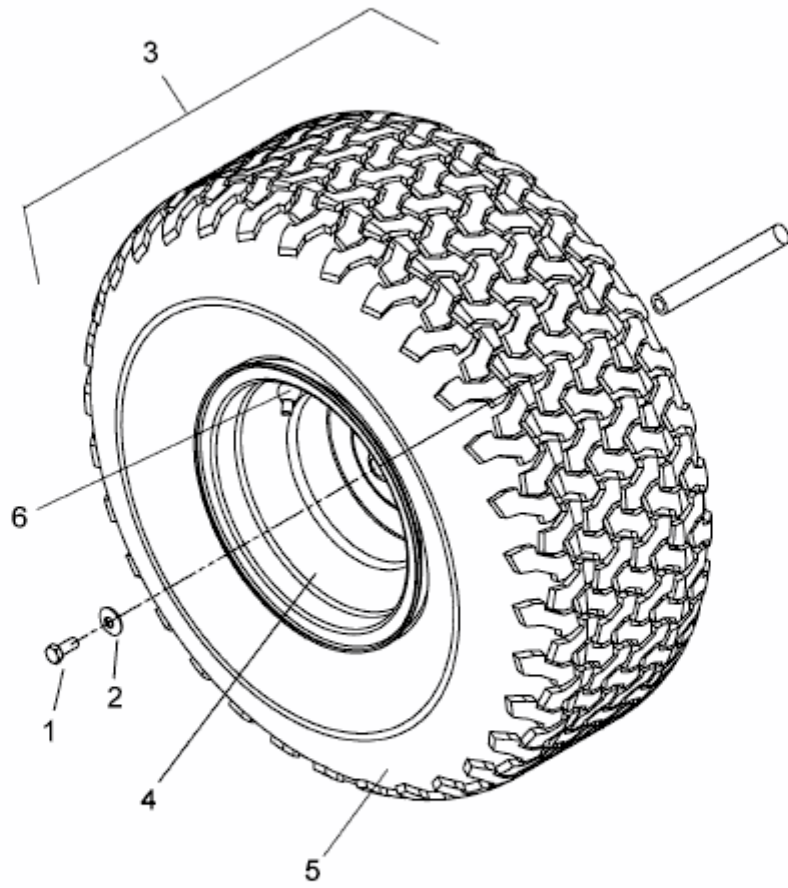

RS 180/107 > 13A3762G600 (2006) > RÄDER HINTEN 20X8

E3-02329A-01