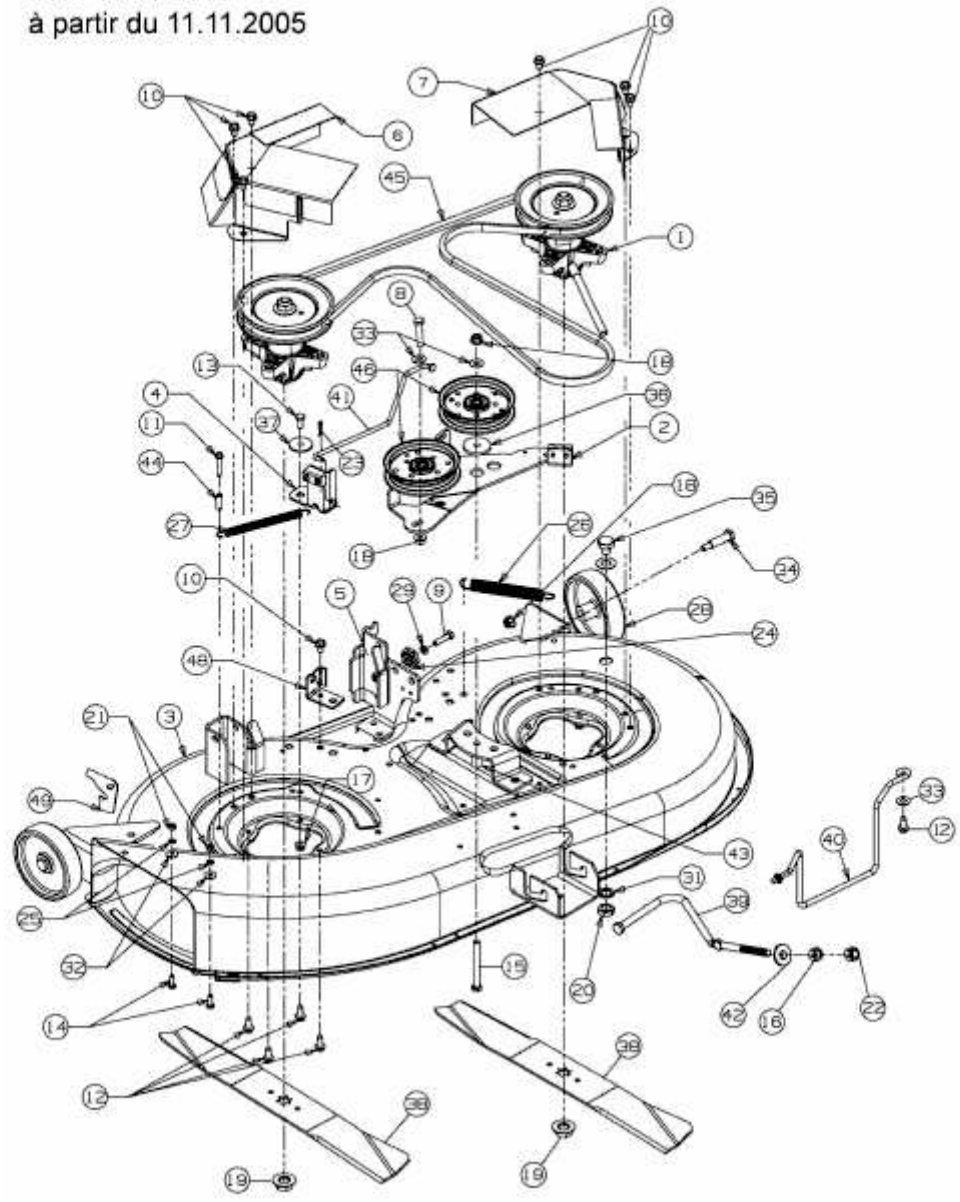

RS 180/107 > 13A3762G600 (2006) > MÄHWERK G (42"/107CM) AB 11.11.2005

ab 11.11.2005  
from 11.11.2005  
à partir du 11.11.2005

E3-02747A-02