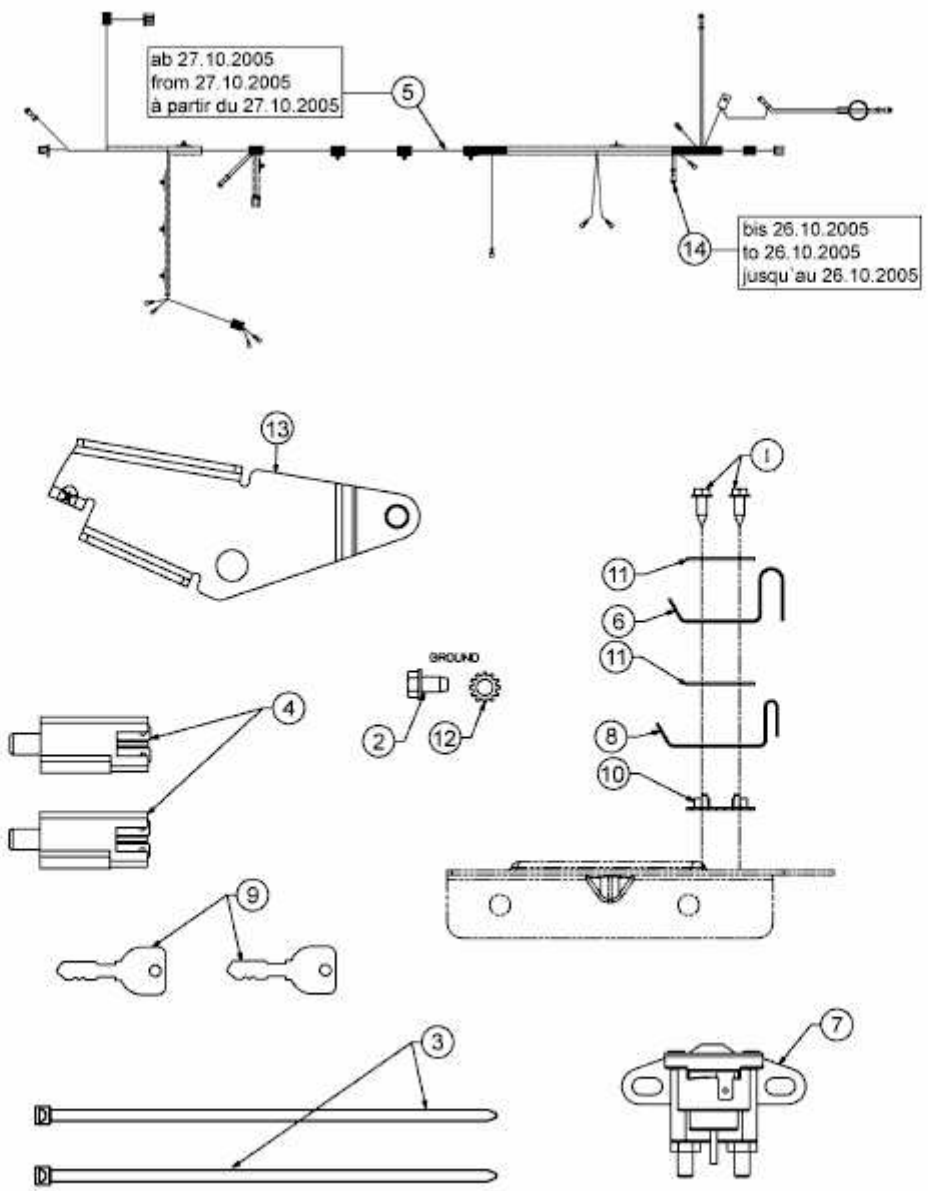

RS 180/107 > 13A3762G600 (2006) > ELEKTROTEILE

E3-02735A-01