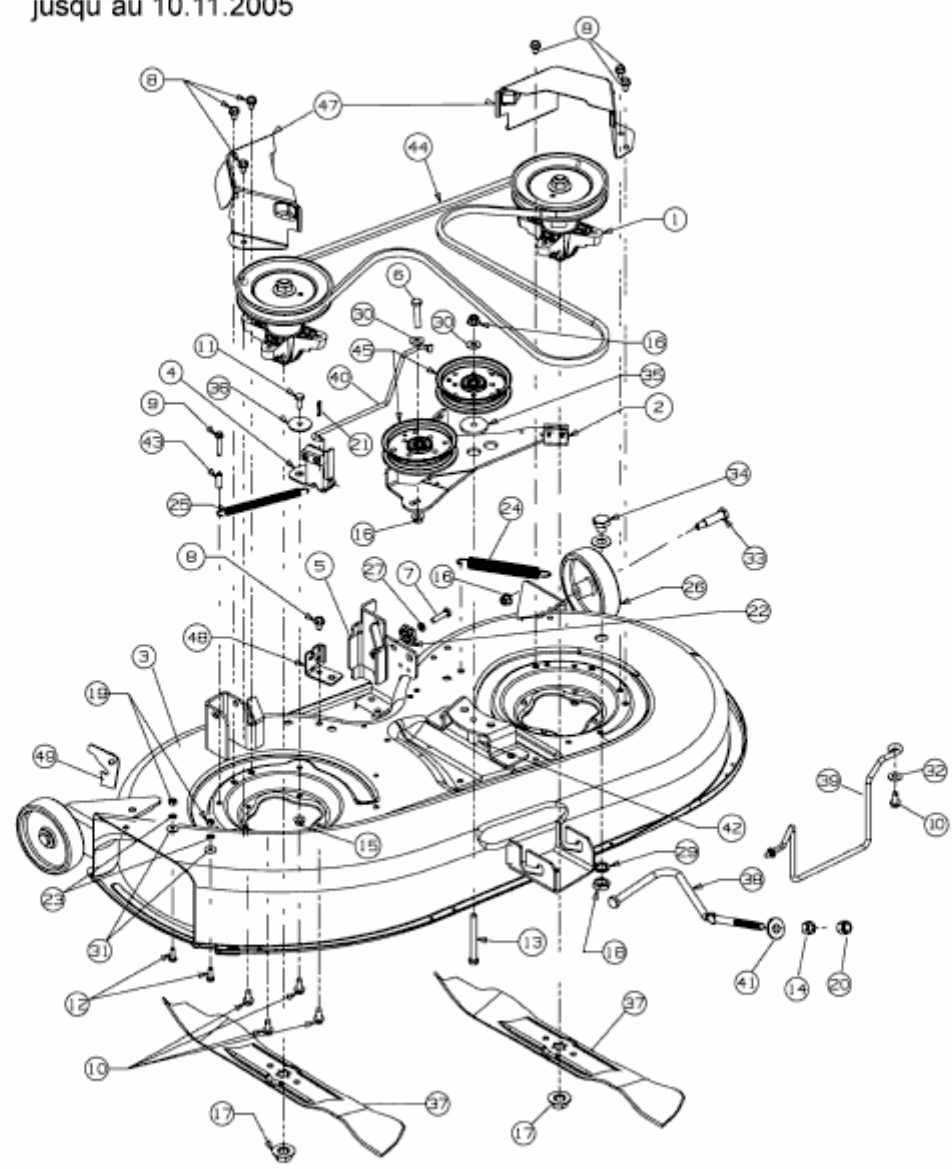

RS 180/107 > 13A3762G600 (2006) > MÄHWERK G (42"/107CM) MIT RÄDER BIS 10.11.2005

bis 10.11.2005
to 10.11.2005
jusqu'au 10.11.2005

E3-02740A-02