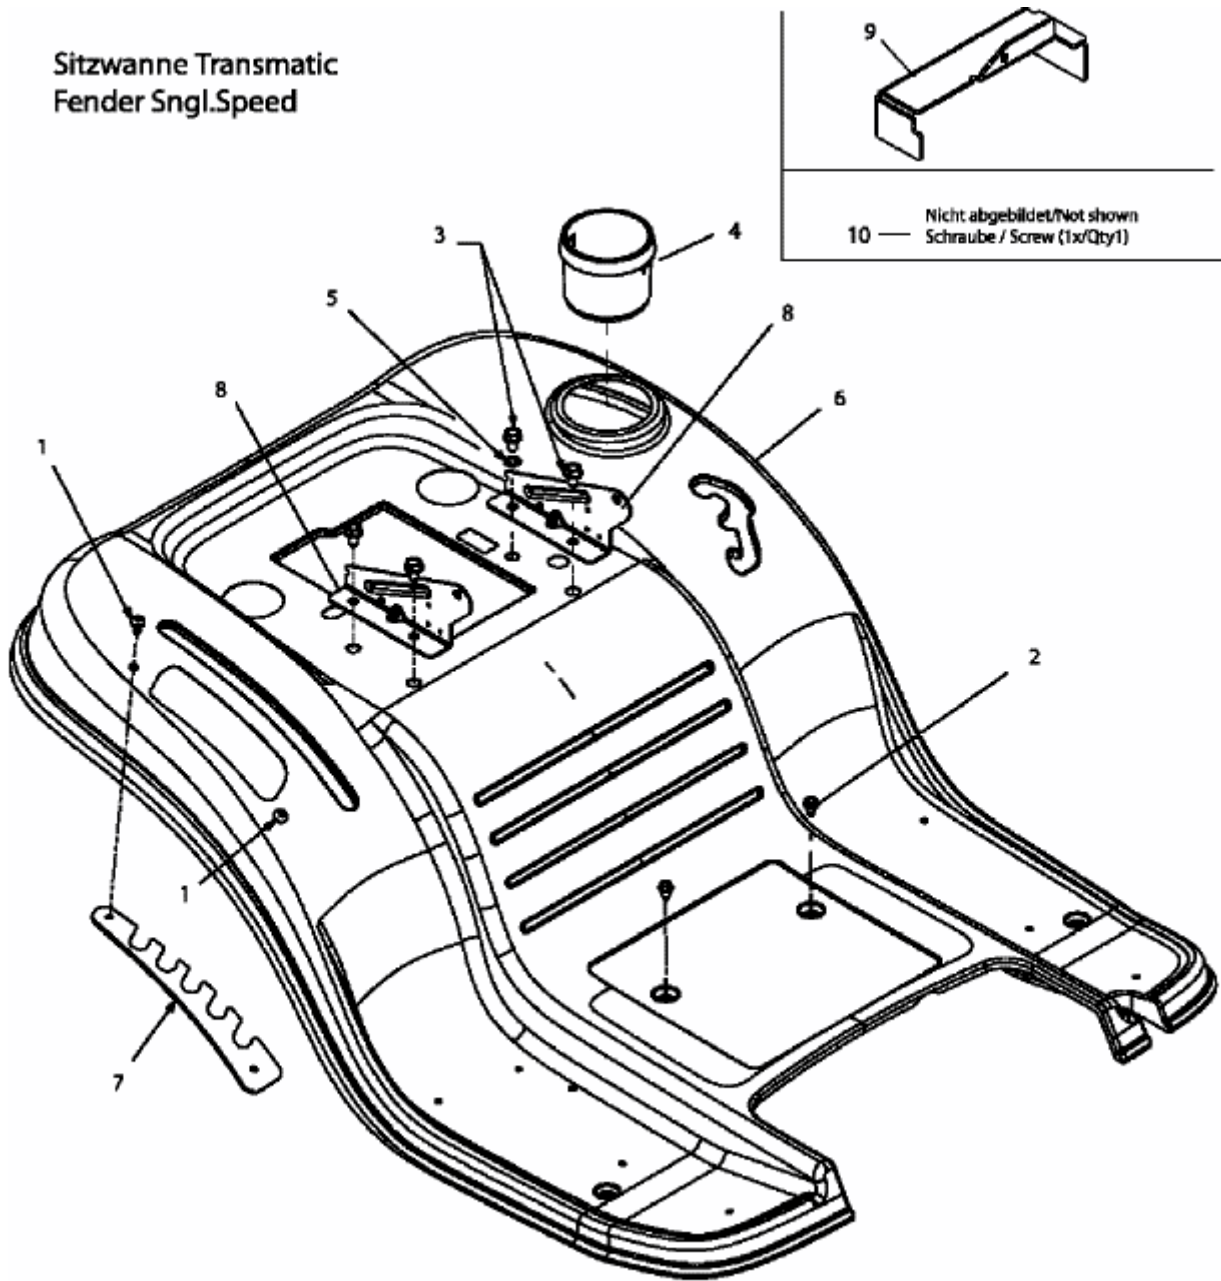

RS 180/107 > 13A3762G600 (2006) > SITZWANNE

Sitzwanne Transmatic
Fender Sngl.Speed

10 — Nicht abgebildet/Not shown
Schraube / Screw (1x/Qty1)

E3-02725A-01