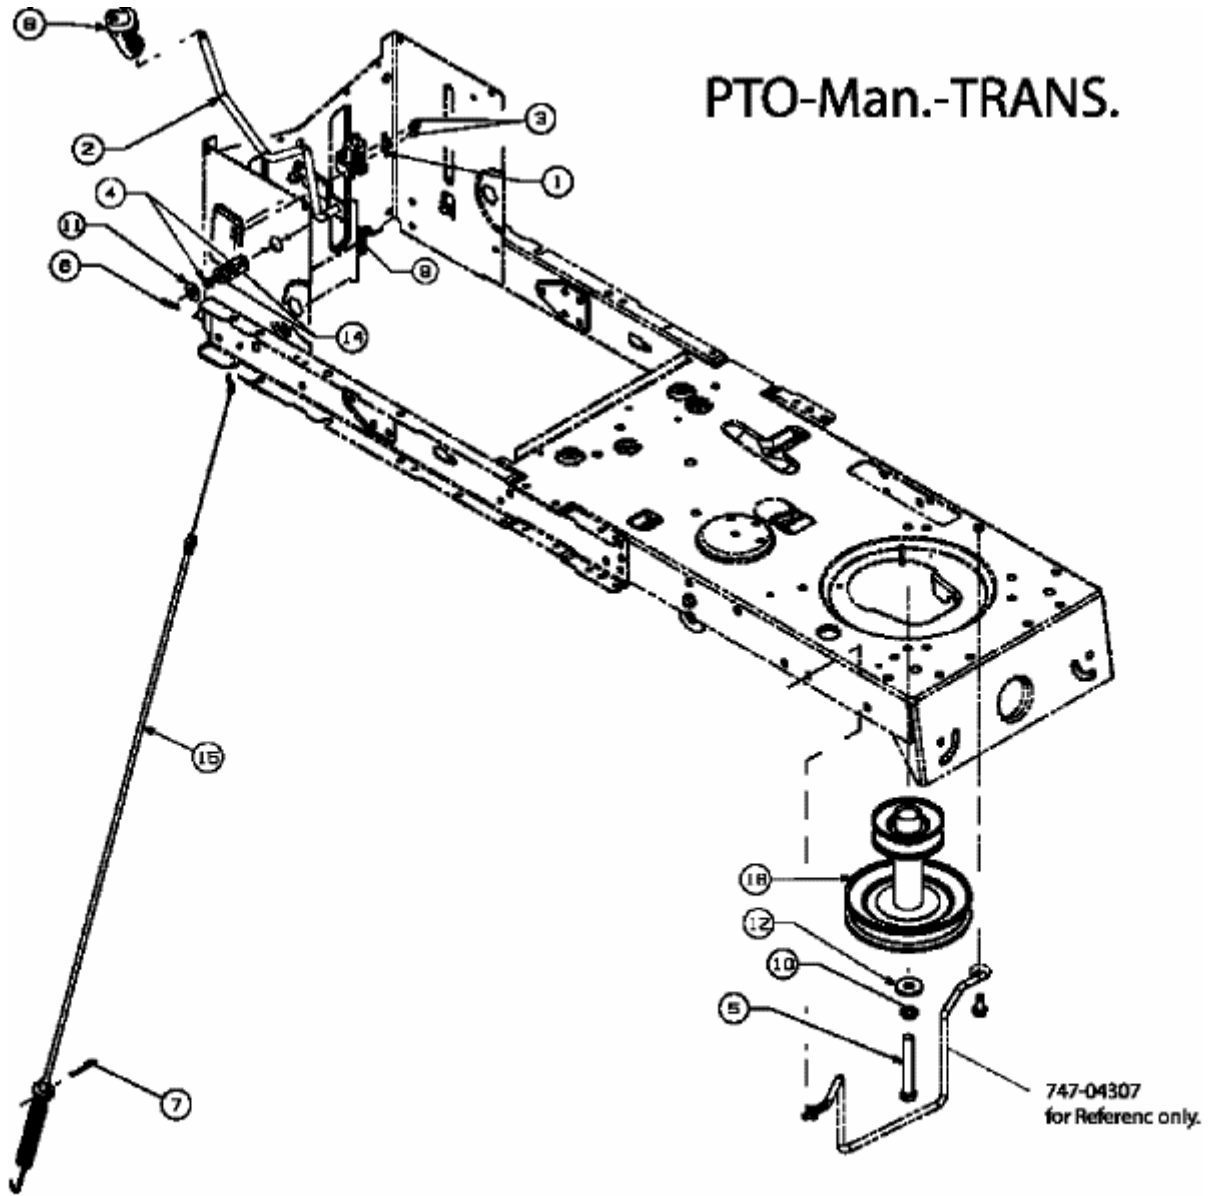

RS 180/107 > 13A3762G600 (2006) > MOTORKEILRIEMENSCHLEIFE

E3-02732A-01