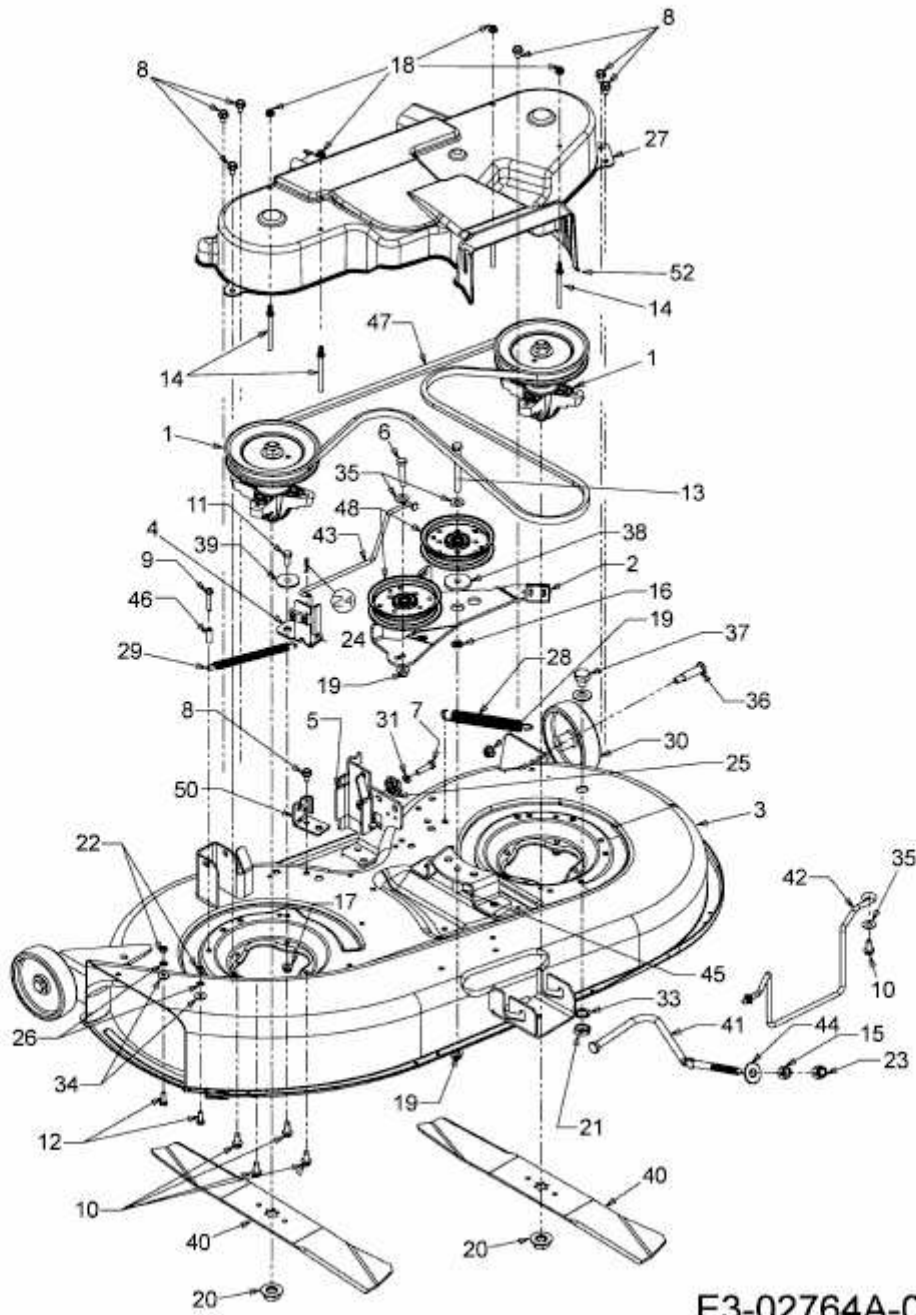

RS 180/107 > 13A3762G400 (2007) > MÄHWERK G (42"/107CM)

E3-02764A-01