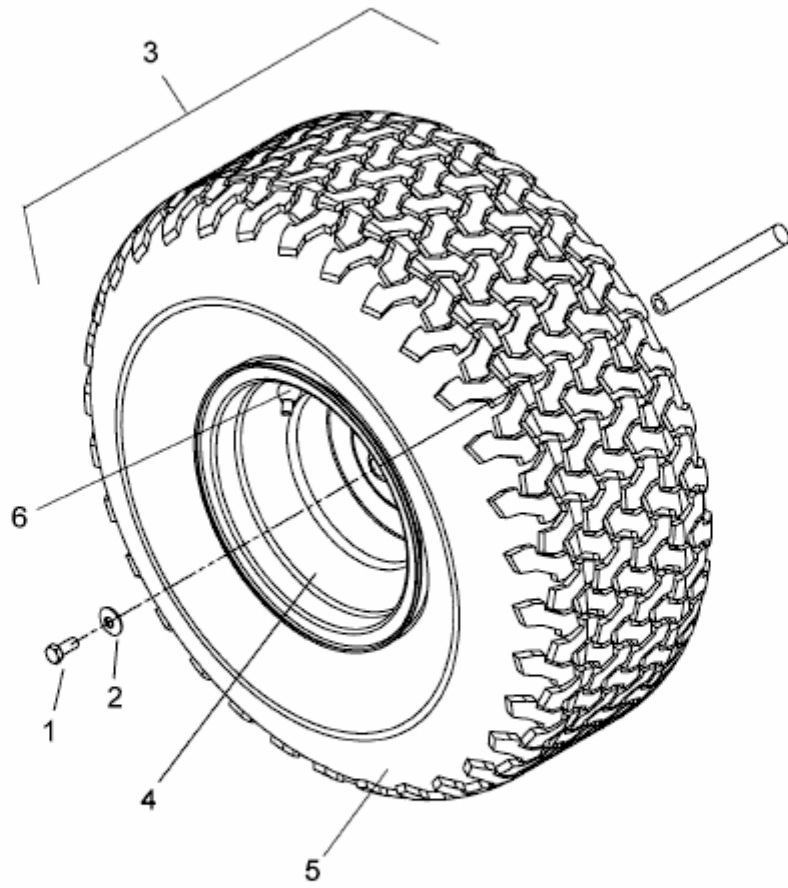

RS 180/107 > 13A3762G400 (2006) > RÄDER HINTEN 20X8

E3-02329A-01