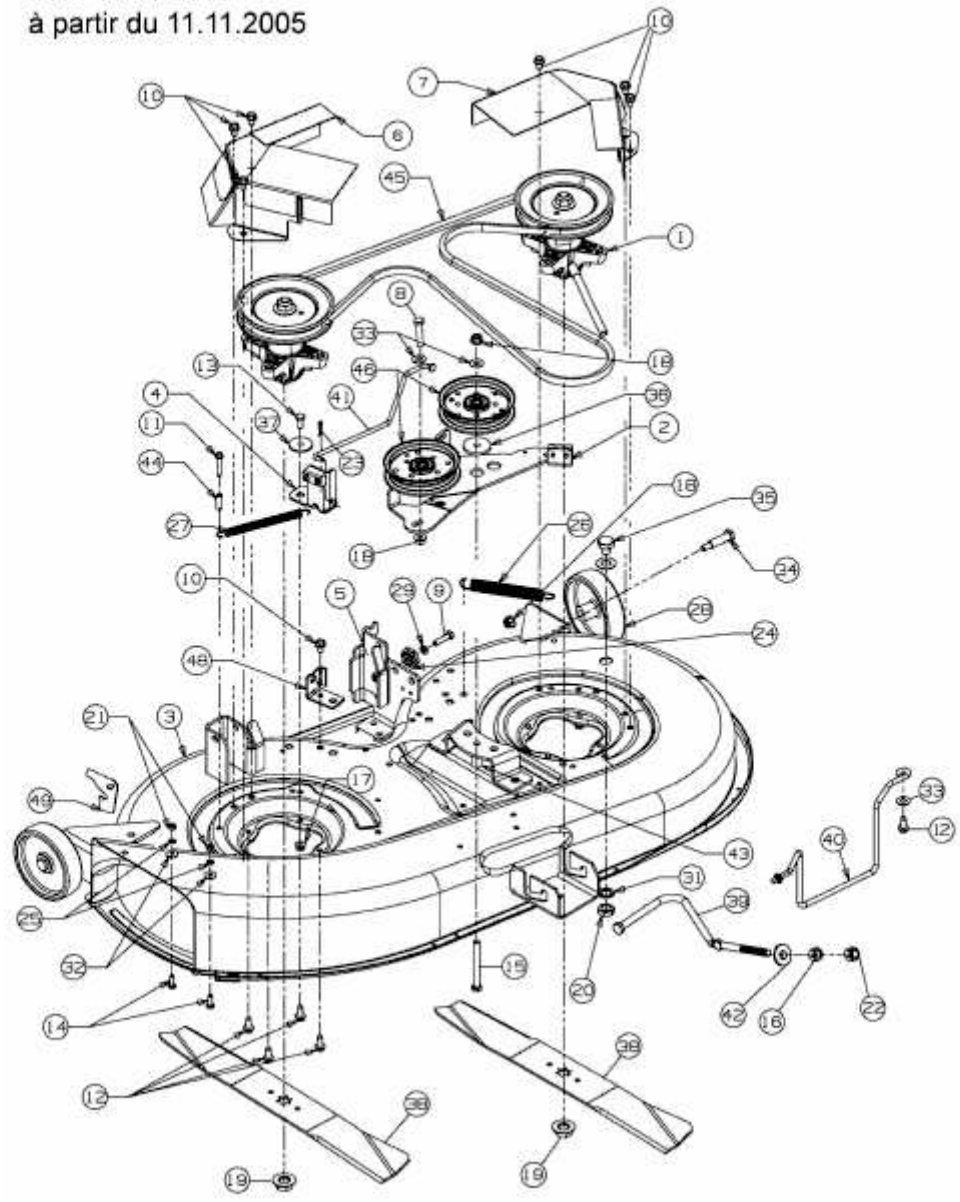

RS 180/107 > 13A3762G400 (2006) > MÄHWERK G (42"/107CM) AB 11.11.2005

ab 11.11.2005  
from 11.11.2005  
à partir du 11.11.2005

E3-02747A-02