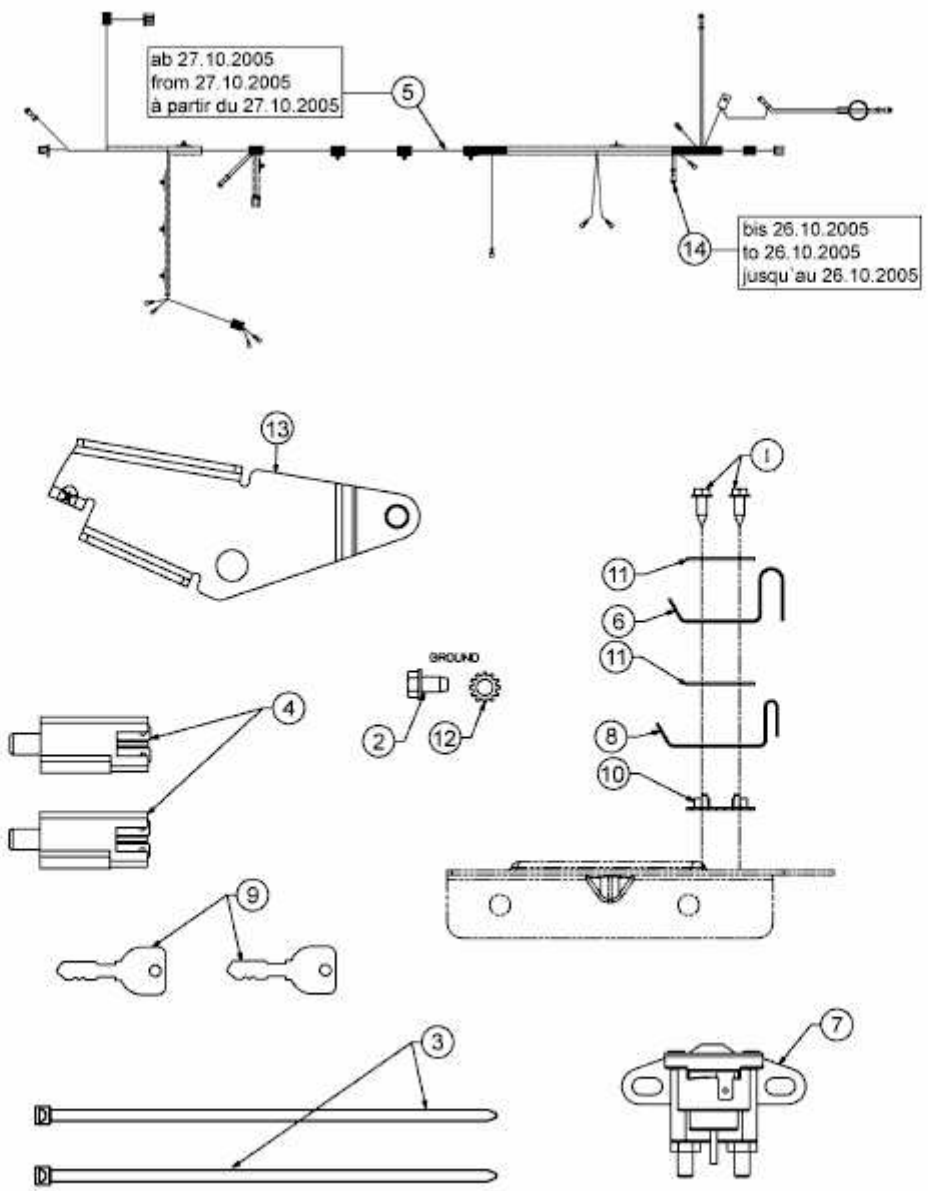

RS 180/107 > 13A3762G400 (2006) > ELEKTROTEILE

E3-02735A-01