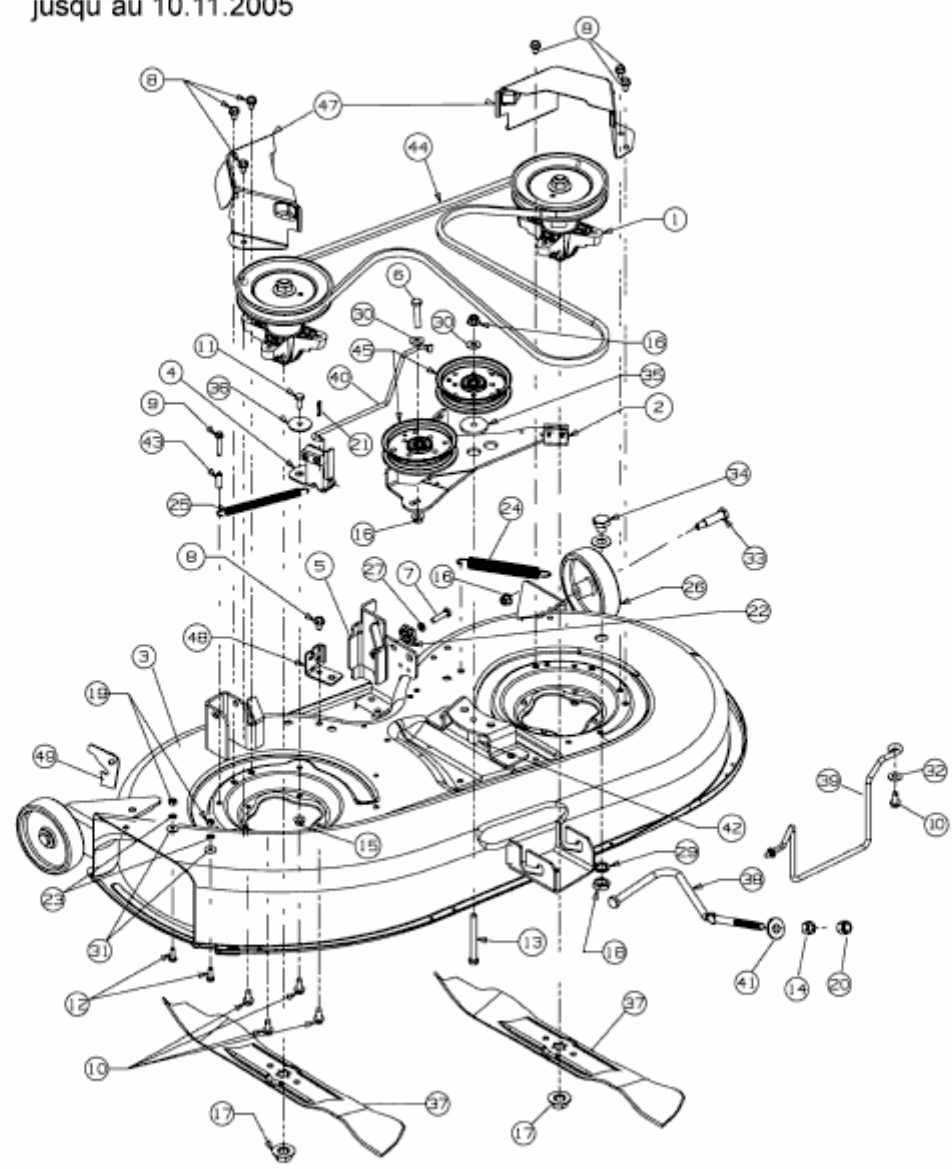

RS 180/107 > 13A3762G400 (2006) > MÄHWERK G (42"/107CM) MIT RÄDER BIS 10.11.2005

bis 10.11.2005  
to 10.11.2005  
jusqu'au 10.11.2005

E3-02740A-02