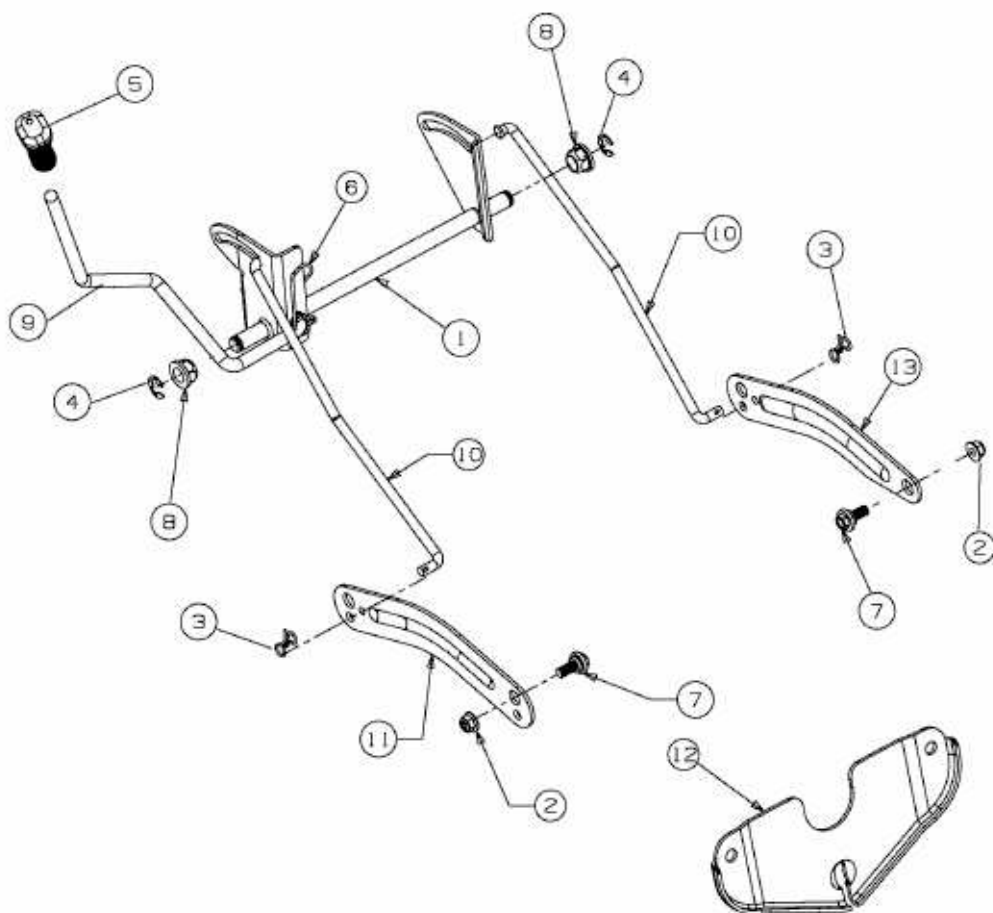

RS 180/107 > 13A3762G400 (2006) > MÄHWERKSAUSHEBUNG

E3-02741A-01